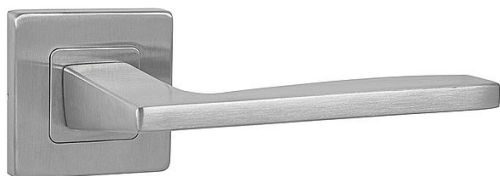

MP - MODERNA - HR K/K na rozetách BN

» DVEŘNÍ KOVÁNÍ » INTERIÉROVÉ » Rozetové hranaté

EAN	8584138394313
Značka	MP
Kód produktu	03751-1864
Balení	0 ks

Rozetová klika na interiérové dveře s hranatou rozetou je vyrobena z vysoce kvalitní nerezavějící oceli, známé jako nerez a je povrchově upravena. Rozeta má rozměry 54 mm x 54 mm a tloušťku 9 mm. Je barevně stabilní a odolná vůči opotřebením. Kování je testováno dle normy ČSN EN 1906: 2012 na 200 000 cyklů.

Konstrukce kliky:

- pouzdro z pozinkované oceli
- mosazný krček
- vratný mechanismus kliky
- kovové výstupky
- šroub na prošroubování
- nerezová krytka rozety

Z hlediska odolnosti povrchové úpravy a četnosti používání kliky je vhodná do interiérů s vysokou frekvencí pohybu lidí, např. administrativní prostory, nemocnice, prodejny, čerpací stanice, nákupní centra apod. Rovněž do exteriérů a v některých případech i do prostředí se zvýšenou vlhkostí.

Součástí balení je spojovací materiál pro tloušťku dveří 40 - 42 mm.

Dostupnost na hlavním skladě: skladem u dodavatele

Parametry

Značka	MP
Barva	Nerez mat, F9 imitace nerez