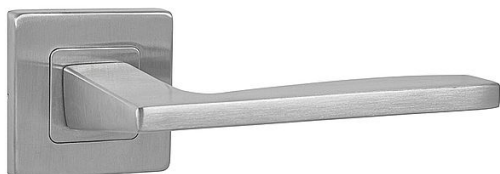

MP - MODERNA - HR K/K na rozetách BN

» DVEŘNÍ KOVÁNÍ » INTERIÉROVÉ » Rozetové hranaté

EAN	8584138394313
Značka	MP
Kód produktu	03751-1864
Balení	0 ks

Rozetová klika na interiérové dveře s hranatou rozetou je vyrobena z vysoce kvalitní nerezavějící oceli, známé jako nerez a je povrchově upravena. Rozeta má rozměry 54 mm x 54 mm a tloušťku 9 mm. Je barevně stabilní a odolná vůči opotřebení. Kování je testováno dle normy ČSN EN 1906: 2012 na 200 000 cyklů.

Konstrukce kliky:

- pouzdro z pozinkované oceli
- mosazný krček
- vratný mechanismus kliky
- kovové výstupky
- šroub na prošroubování
- nerezová krytka rozety

Z hlediska odolnosti povrchové úpravy a četnosti používání kliky je vhodná do interiérů s vysokou frekvencí pohybu lidí, např. administrativní prostory, nemocnice, prodejny, čerpací stanice, nákupní centra apod. Rovněž do exteriérů a v některých případech i do prostředí se zvýšenou vlhkostí.

Součástí balení je spojovací materiál pro tloušťku dveří 40 - 42 mm.

Dostupnost na hlavním skladě: skladem u dodavatele

Parametry

Značka	MP
Barva	Nerez mat, F9 imitace nerez