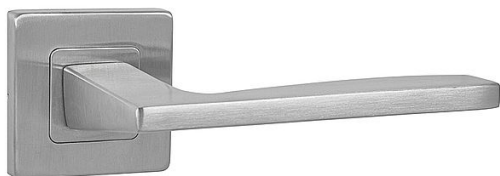

MP - MODERNA - HR K/K na rozetách BN

» DVEŘNÍ KOVÁNÍ » INTERIÉROVÉ » Rozetové hranaté

EAN 8584138394313

Značka MP

Kód produktu 03751-1864

Rozetová klika na interiérové dveře s hranatou rozetou je vyrobena z vysoce kvalitní nerezavějící oceli, známé jako nerez a je povrchově upravena. Rozeta má rozměry 54 mm x 54 mm a tloušťku 9 mm. Je barevně stabilní a odolná vůči opotřebení. Kování je testováno dle normy ČSN EN 1906: 2012 na 200 000 cyklů.

Konstrukce kliky:

- pouzdro z pozinkované oceli
- mosazný krček
- vratný mechanismus kliky
- kovové výstupky
- šroub na prošroubování
- nerezová krytka rozety

Z hlediska odolnosti povrchové úpravy a četnosti používání kliky je vhodná do interiérů s vysokou frekvencí pohybu lidí, např. administrativní prostory, nemocnice, prodejny, čerpací stanice, nákupní centra apod. Rovněž do exteriérů a v některých případech i do prostředí se zvýšenou vlhkostí.

Součástí balení je spojovací materiál pro tloušťku dveří 40 - 42 mm.

Dostupnost sklad SEZAM :

u dodavatele

Dostupné sklad dodavatele:

sklad dodavatele

Parametry

Značka MP

Barva Nerez mat, F9 imitace nerez