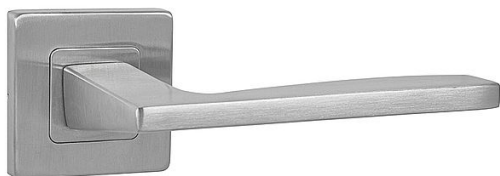

# MP - MODERNA - HR K/K na rozetách BN

» DVEŘNÍ KOVÁNÍ » INTERIÉROVÉ » Rozetové hranaté

EAN 8584138394313

Značka MP

Kód produktu 03751-1864

Rozetová klika na interiérové dveře s hranatou rozetou je vyrobena z vysoce kvalitní nerezavějící oceli, známé jako nerez a je povrchově upravena. Rozeta má rozměry 54 mm x 54 mm a tloušťku 9 mm. Je barevně stabilní a odolná vůči opotřebení. Kování je testováno dle normy ČSN EN 1906: 2012 na 200 000 cyklů.

Konstrukce kliky:

- pouzdro z pozinkované oceli
- mosazný krček
- vratný mechanismus kliky
- kovové výstupky
- šroub na prošroubování
- nerezová krytka rozety

Z hlediska odolnosti povrchové úpravy a četnosti používání kliky je vhodná do interiérů s vysokou frekvencí pohybu lidí, např. administrativní prostory, nemocnice, prodejny, čerpací stanice, nákupní centra apod. Rovněž do exteriérů a v některých případech i do prostředí se zvýšenou vlhkostí.

Součástí balení je spojovací materiál pro tloušťku dveří 40 - 42 mm.

Dostupnost sklad SEZAM :

u dodavatele

Dostupné sklad dodavatele:

sklad dodavatele

## Parametry

Značka MP

Barva Nerez mat, F9 imitace nerez