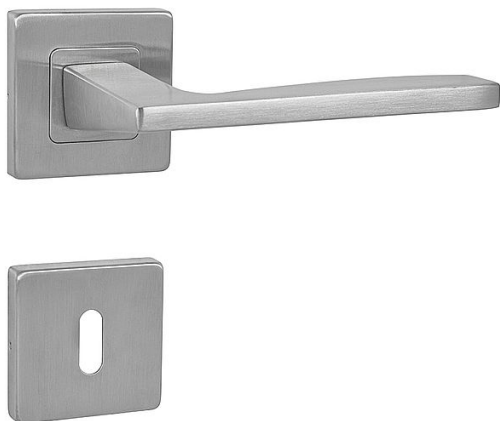

MP - MODERNA - HR klíč BN

» DVEŘNÍ KOVÁNÍ » INTERIÉROVÉ » Rozetové hranaté

EAN 8584138394320

Značka MP

Kód produktu 03751-1866

Rozetová klika na interiérové dveře s hranatou rozetou je vyrobena z vysoce kvalitní nerezavějící oceli, známé jako nerez a je povrchově upravena. Rozeta má rozměry 54 mm x 54 mm a tloušťku 9 mm. Je barevně stabilní a odolná vůči opotřebení. Kování je testováno dle normy ČSN EN 1906: 2012 na 200 000 cyklů.

Konstrukce kliky:

- pouzdro z pozinkované oceli
- mosazný krček
- vratný mechanismus kliky
- kovové výstupky
- šroub na prošroubování
- nerezová krytka rozety

Z hlediska odolnosti povrchové úpravy a četnosti používání kliky je vhodná do interiérů s vysokou frekvencí pohybu lidí, např. administrativní prostory, nemocnice, prodejny, čerpací stanice, nákupní centra apod. Rovněž do exteriérů a v některých případech i do prostředí se zvýšenou vlhkostí.

Součástí balení je spojovací materiál pro tloušťku dveří 40 - 42 mm.

Dostupnost sklad SEZAM :

u dodavatele

Dostupné sklad dodavatele:

sklad dodavatele

Parametry

Značka MP

Barva Nerez mat, F9 imitace nerez