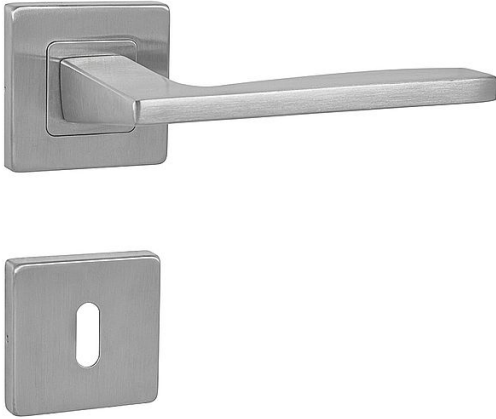

MP - MODERNA - HR klíč BN

» DVEŘNÍ KOVÁNÍ » INTERIÉROVÉ » Rozetové hranaté

| | |
|--------------|---------------|
| EAN | 8584138394320 |
| Značka | MP |
| Kód produktu | 03751-1866 |
| Balení | 0 ks |

Rozetová klika na interiérové dveře s hranatou rozetou je vyrobena z vysoce kvalitní nerezavějící oceli, známé jako nerez a je povrchově upravena. Rozeta má rozměry 54 mm x 54 mm a tloušťku 9 mm. Je barevně stabilní a odolná vůči opotřebení. Kování je testováno dle normy ČSN EN 1906: 2012 na 200 000 cyklů.

Konstrukce kliky:

- pouzdro z pozinkované oceli
- mosazný krček
- vratný mechanismus kliky
- kovové výstupky
- šroub na prošroubování
- nerezová krytka rozety

Z hlediska odolnosti povrchové úpravy a četnosti používání kliky je vhodná do interiérů s vysokou frekvencí pohybu lidí, např. administrativní prostory, nemocnice, prodejny, čerpací stanice, nákupní centra apod. Rovněž do exteriérů a v některých případech i do prostředí se zvýšenou vlhkostí.

Součástí balení je spojovací materiál pro tloušťku dveří 40 - 42 mm.

Dostupnost na hlavním skladě: skladem u dodavatele

Parametry

| | |
|--------|-----------------------------|
| Značka | MP |
| Barva | Nerez mat, F9 imitace nerez |