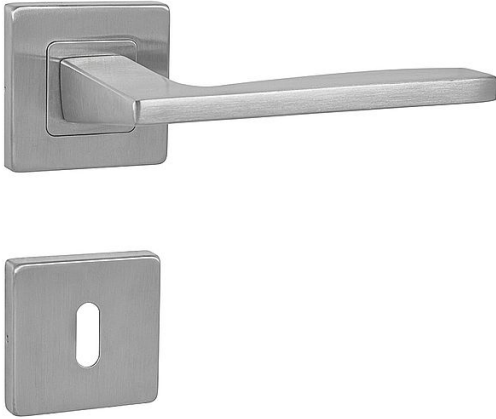

# MP - MODERNA - HR klíč BN

» DVEŘNÍ KOVÁNÍ » INTERIÉROVÉ » Rozetové hranaté

EAN	8584138394320
Značka	MP
Kód produktu	03751-1866
Balení	0 ks

Rozetová klika na interiérové dveře s hranatou rozetou je vyrobena z vysoce kvalitní nerezavějící oceli, známé jako nerez a je povrchově upravena. Rozeta má rozměry 54 mm x 54 mm a tloušťku 9 mm. Je barevně stabilní a odolná vůči opotřebením. Kování je testováno dle normy ČSN EN 1906: 2012 na 200 000 cyklů.

Konstrukce kliky:

- pouzdro z pozinkované oceli
- mosazný krček
- vratný mechanismus kliky
- kovové výstupky
- šroub na prošroubování
- nerezová krytka rozety

Z hlediska odolnosti povrchové úpravy a četnosti používání kliky je vhodná do interiérů s vysokou frekvencí pohybu lidí, např. administrativní prostory, nemocnice, prodejny, čerpací stanice, nákupní centra apod. Rovněž do exteriérů a v některých případech i do prostředí se zvýšenou vlhkostí.

Součástí balení je spojovací materiál pro tloušťku dveří 40 - 42 mm.

Dostupnost na hlavním skladě: skladem u dodavatele

## Parametry

Značka	MP
Barva	Nerez mat, F9 imitace nerez