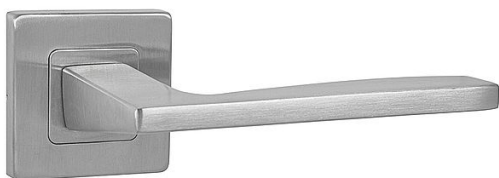

MP - MODERNA - HR rozetové kování Broušená nerez BN

» DVEŘNÍ KOVÁNÍ » INTERIÉROVÉ » Rozetové hranaté

Značka	MP
Kód produktu	MP03751-1864
Balení	0 ks

Rozetová klika na interiérové dveře s hranatou rozetou je vyrobena z vysoce kvalitní nerezavějící oceli, známé jako nerez a je povrchově upravena. Rozeta má rozměry 54 mm x 54 mm a tloušťku 9 mm. Je barevně stabilní a odolná vůči opotřebení. Kování je testováno dle normy ČSN EN 1906: 2012 na 200 000 cyklů.

Konstrukce kliky:

- pouzdro z pozinkované oceli
- mosazný krček
- vratný mechanismus kliky
- kovové výstupky
- šroub na prošroubování
- nerezová krytka rozety

Z hlediska odolnosti povrchové úpravy a četnosti používání kliky je vhodná do interiérů s vysokou frekvencí pohybu lidí, např. administrativní prostory, nemocnice, prodejny, čerpací stanice, nákupní centra apod. Rovněž do exteriérů a v některých případech i do prostředí se zvýšenou vlhkostí.

Součástí balení je spojovací materiál pro tloušťku dveří 40 - 42 mm.

Dostupnost na hlavním skladě: skladem u dodavatele

Parametry

Značka	MP
--------	----