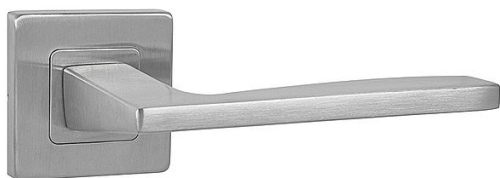

MP - MODERNA - HR rozetové kování Broušená nerez BN

» DVEŘNÍ KOVÁNÍ » INTERIÉROVÉ » Rozetové hranaté

Značka	MP
Kód produktu	MP03751-1864
Balení	0 ks

Rozetová klika na interiérové dveře s hranatou rozetou je vyrobena z vysoce kvalitní nerezavějící oceli, známé jako nerez a je povrchově upravena. Rozeta má rozměry 54 mm x 54 mm a tloušťku 9 mm. Je barevně stabilní a odolná vůči opotřebení. Kování je testováno dle normy ČSN EN 1906: 2012 na 200 000 cyklů.

Konstrukce kliky:

- pouzdro z pozinkované oceli
- mosazný krček
- vratný mechanismus kliky
- kovové výstupky
- šroub na prošroubování
- nerezová krytka rozety

Z hlediska odolnosti povrchové úpravy a četnosti používání kliky je vhodná do interiérů s vysokou frekvencí pohybu lidí, např. administrativní prostory, nemocnice, prodejny, čerpací stanice, nákupní centra apod. Rovněž do exteriérů a v některých případech i do prostředí se zvýšenou vlhkostí.

Součástí balení je spojovací materiál pro tloušťku dveří 40 - 42 mm.

Dostupnost na hlavním skladě: skladem u dodavatele

Parametry

Značka	MP
--------	----