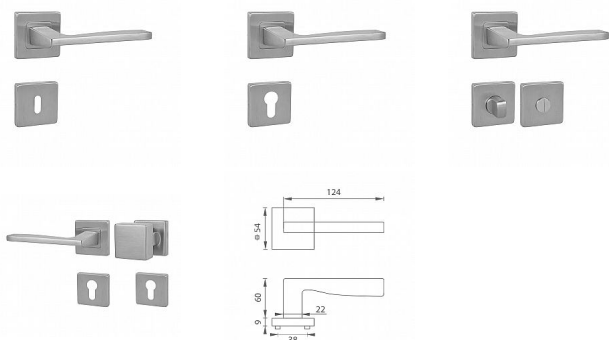

MP - MODERNA - HR rozetové kování Broušená nerez BN

» DVEŘNÍ KOVÁNÍ » INTERIÉROVÉ » Rozetové hranaté

Značka	MP
Kód produktu	MP03751-1864

Rozetová klika na interiérové dveře s hranatou rozetou je vyrobena z vysoce kvalitní nerezavějící oceli, známé jako nerez a je povrchově upravena. Rozeta má rozměry 54 mm x 54 mm a tloušťku 9 mm. Je barevně stabilní a odolná vůči opotřebení. Kování je testováno dle normy ČSN EN 1906: 2012 na 200 000 cyklů.

Konstrukce kliky:

- pouzdro z pozinkované oceli
- mosazný krček
- vratný mechanismus kliky
- kovové výstupky
- šroub na prošroubování
- nerezová krytka rozety

Z hlediska odolnosti povrchové úpravy a četnosti používání kliky je vhodná do interiérů s vysokou frekvencí pohybu lidí, např. administrativní prostory, nemocnice, prodejny, čerpací stanice, nákupní centra apod. Rovněž do exteriérů a v některých případech i do prostředí se zvýšenou vlhkostí.

Součástí balení je spojovací materiál pro tloušťku dveří 40 - 42 mm.

Dostupnost sklad SEZAM : u dodavatele
Dostupné sklad dodavatele: momentálně nedostupné

Parametry

Značka	MP
--------	----