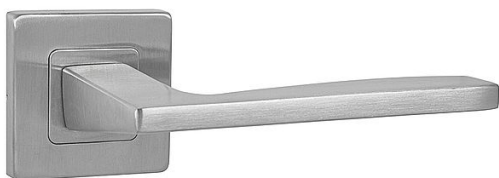

MP - MODERNA - HR rozetové kování Broušená nerez BN

» DVEŘNÍ KOVÁNÍ » INTERIÉROVÉ » Rozetové hranaté

Značka	MP
Kód produktu	MP03751-1864

Rozetová klika na interiérové dveře s hranatou rozetou je vyrobena z vysoce kvalitní nerezavějící oceli, známé jako nerez a je povrchově upravena. Rozeta má rozměry 54 mm x 54 mm a tloušťku 9 mm. Je barevně stabilní a odolná vůči opotřebení. Kování je testováno dle normy ČSN EN 1906: 2012 na 200 000 cyklů.

Konstrukce kliky:

- pouzdro z pozinkované oceli
- mosazný krček
- vratný mechanismus kliky
- kovové výstupky
- šroub na prošroubování
- nerezová krytka rozety

Z hlediska odolnosti povrchové úpravy a četnosti používání kliky je vhodná do interiérů s vysokou frekvencí pohybu lidí, např. administrativní prostory, nemocnice, prodejny, čerpací stanice, nákupní centra apod. Rovněž do exteriérů a v některých případech i do prostředí se zvýšenou vlhkostí.

Součástí balení je spojovací materiál pro tloušťku dveří 40 - 42 mm.

Dostupnost sklad SEZAM : u dodavatele
Dostupné sklad dodavatele: momentálně nedostupné

Parametry

Značka	MP
--------	----