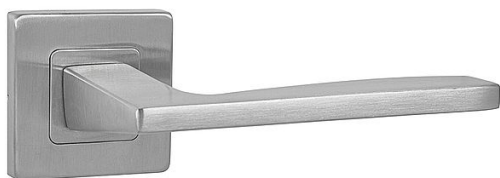

MP - MODERNA - HR rozetové kování Broušená nerez BN

» DVEŘNÍ KOVÁNÍ » INTERIÉROVÉ » Rozetové hranaté

Značka	MP
Kód produktu	MP03751-1864

Rozetová klika na interiérové dveře s hranatou rozetou je vyrobena z vysoce kvalitní nerezavějící oceli, známé jako nerez a je povrchově upravena. Rozeta má rozměry 54 mm x 54 mm a tloušťku 9 mm. Je barevně stabilní a odolná vůči opotřebení. Kování je testováno dle normy ČSN EN 1906: 2012 na 200 000 cyklů.

Konstrukce kliky:

- pouzdro z pozinkované oceli
- mosazný krček
- vratný mechanismus kliky
- kovové výstupky
- šroub na prošroubování
- nerezová krytka rozety

Z hlediska odolnosti povrchové úpravy a četnosti používání kliky je vhodná do interiérů s vysokou frekvencí pohybu lidí, např. administrativní prostory, nemocnice, prodejny, čerpací stanice, nákupní centra apod. Rovněž do exteriérů a v některých případech i do prostředí se zvýšenou vlhkostí.

Součástí balení je spojovací materiál pro tloušťku dveří 40 - 42 mm.

Dostupnost sklad SEZAM : u dodavatele
Dostupné sklad dodavatele: momentálně nedostupné

Parametry

Značka	MP
--------	----