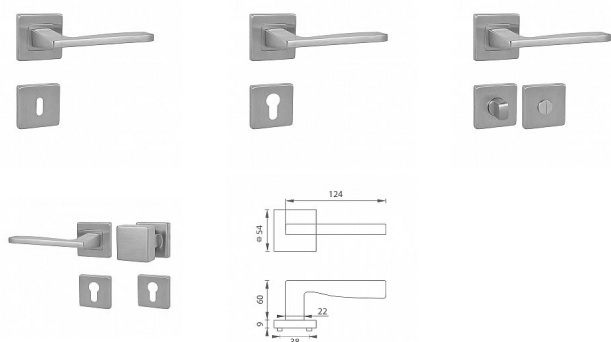

MP - MODERNA - HR rozetové kování Broušená nerez BN

» DVEŘNÍ KOVÁNÍ » INTERIÉROVÉ » Rozetové hranaté

Značka	MP
Kód produktu	MP03751-1864
Balení	0 ks

Rozetová klika na interiérové dveře s hranatou rozetou je vyrobena z vysoce kvalitní nerezavějící oceli, známé jako nerez a je povrchově upravena. Rozeta má rozměry 54 mm x 54 mm a tloušťku 9 mm. Je barevně stabilní a odolná vůči opotřebení. Kování je testováno dle normy ČSN EN 1906: 2012 na 200 000 cyklů.

Konstrukce kliky:

- pouzdro z pozinkované oceli
- mosazný krček
- vratný mechanismus kliky
- kovové výstupky
- šroub na prošroubování
- nerezová krytka rozety

Z hlediska odolnosti povrchové úpravy a četnosti používání kliky je vhodná do interiérů s vysokou frekvencí pohybu lidí, např. administrativní prostory, nemocnice, prodejny, čerpací stanice, nákupní centra apod. Rovněž do exteriérů a v některých případech i do prostředí se zvýšenou vlhkostí.

Součástí balení je spojovací materiál pro tloušťku dveří 40 - 42 mm.

Dostupnost na hlavním skladě: skladem u dodavatele

Parametry

Značka	MP
--------	----