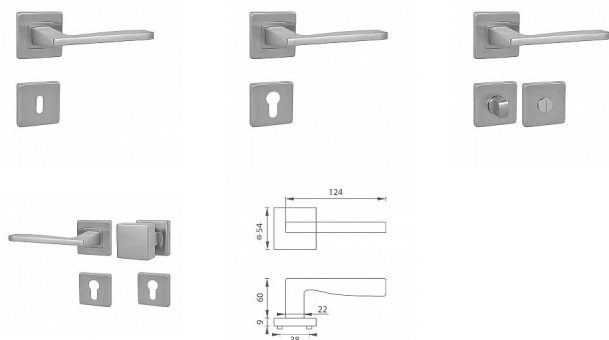

MP - MODERNA - HR rozetové kování Broušená nerez BN

» DVEŘNÍ KOVÁNÍ » INTERIÉROVÉ » Rozetové hranaté

Značka	MP
Kód produktu	MP03751-1864

Rozetová klika na interiérové dveře s hranatou rozetou je vyrobena z vysoce kvalitní nerezavějící oceli, známé jako nerez a je povrchově upravena. Rozeta má rozměry 54 mm x 54 mm a tloušťku 9 mm. Je barevně stabilní a odolná vůči opotřebení. Kování je testováno dle normy ČSN EN 1906: 2012 na 200 000 cyklů.

Konstrukce kliky:

- pouzdro z pozinkované oceli
- mosazný krček
- vratný mechanismus kliky
- kovové výstupky
- šroub na prošroubování
- nerezová krytka rozety

Z hlediska odolnosti povrchové úpravy a četnosti používání kliky je vhodná do interiérů s vysokou frekvencí pohybu lidí, např. administrativní prostory, nemocnice, prodejny, čerpací stanice, nákupní centra apod. Rovněž do exteriérů a v některých případech i do prostředí se zvýšenou vlhkostí.

Součástí balení je spojovací materiál pro tloušťku dveří 40 - 42 mm.

Dostupnost sklad SEZAM : u dodavatele
Dostupné sklad dodavatele: momentálně nedostupné

Parametry

Značka	MP
--------	----