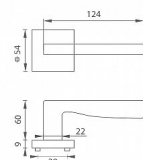

MP - MODERNA - HR rozetové kování Broušená nerez BN

» DVEŘNÍ KOVÁNÍ » INTERIÉROVÉ » Rozetové hranaté

Značka	MP
Kód produktu	MP03751-1864

Rozetová klika na interiérové dveře s hranatou rozetou je vyrobena z vysoce kvalitní nerezavějící oceli, známé jako nerez a je povrchově upravena. Rozeta má rozměry 54 mm x 54 mm a tloušťku 9 mm. Je barevně stabilní a odolná vůči opotřebení. Kování je testováno dle normy ČSN EN 1906: 2012 na 200 000 cyklů.

Konstrukce kliky:

- pouzdro z pozinkované oceli
- mosazný krček
- vratný mechanismus kliky
- kovové výstupky
- šroub na prošroubování
- nerezová krytka rozety

Z hlediska odolnosti povrchové úpravy a četnosti používání kliky je vhodná do interiérů s vysokou frekvencí pohybu lidí, např. administrativní prostory, nemocnice, prodejny, čerpací stanice, nákupní centra apod. Rovněž do exteriérů a v některých případech i do prostředí se zvýšenou vlhkostí.

Součástí balení je spojovací materiál pro tloušťku dveří 40 - 42 mm.

Dostupnost sklad SEZAM : u dodavatele
Dostupné sklad dodavatele: momentálně nedostupné

Parametry

Značka	MP
--------	----