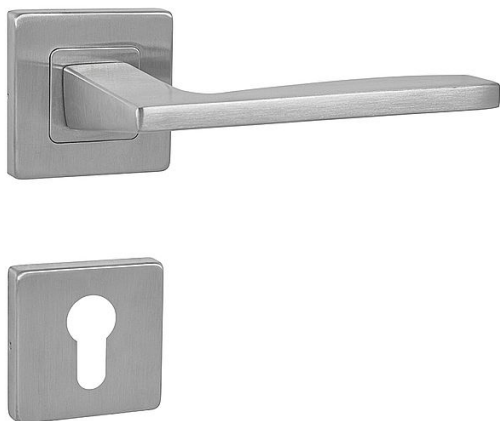

MP - MODERNA - HR vložka BN

» DVEŘNÍ KOVÁNÍ » INTERIÉROVÉ » Rozetové hranaté

EAN	8584138394337
Značka	MP
Kód produktu	03751-1868
Balení	0 ks

Rozetová klika na interiérové dveře s hranatou rozetou je vyrobena z vysoce kvalitní nerezavějící oceli, známé jako nerez a je povrchově upravena. Rozeta má rozměry 54 mm x 54 mm a tloušťku 9 mm. Je barevně stabilní a odolná vůči opotřebením. Kování je testováno dle normy ČSN EN 1906: 2012 na 200 000 cyklů.

Konstrukce kliky:

- pouzdro z pozinkované oceli
- mosazný krček
- vratný mechanismus kliky
- kovové výstupky
- šroub na prošroubování
- nerezová krytka rozety

Z hlediska odolnosti povrchové úpravy a četnosti používání kliky je vhodná do interiérů s vysokou frekvencí pohybu lidí, např. administrativní prostory, nemocnice, prodejny, čerpací stanice, nákupní centra apod. Rovněž do exteriérů a v některých případech i do prostředí se zvýšenou vlhkostí.

Součástí balení je spojovací materiál pro tloušťku dveří 40 - 42 mm.

Dostupnost na hlavním skladě: skladem u dodavatele

Parametry

Značka	MP
Barva	Nerez mat, F9 imitace nerez