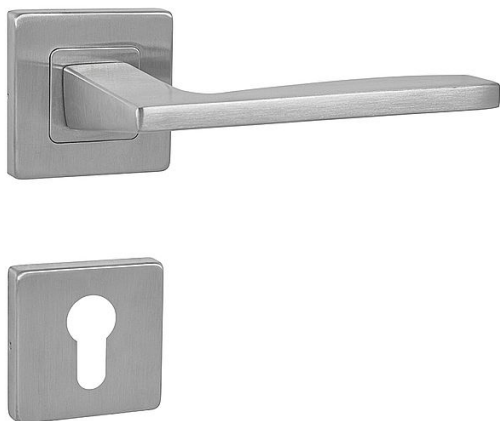

# MP - MODERNA - HR vložka BN

» DVEŘNÍ KOVÁNÍ » INTERIÉROVÉ » Rozetové hranaté

EAN	8584138394337
Značka	MP
Kód produktu	03751-1868
Balení	0 ks

Rozetová klika na interiérové dveře s hranatou rozetou je vyrobena z vysoce kvalitní nerezavějící oceli, známé jako nerez a je povrchově upravena. Rozeta má rozměry 54 mm x 54 mm a tloušťku 9 mm. Je barevně stabilní a odolná vůči opotřebením. Kování je testováno dle normy ČSN EN 1906: 2012 na 200 000 cyklů.

Konstrukce kliky:

- pouzdro z pozinkované oceli
- mosazný krček
- vratný mechanismus kliky
- kovové výstupky
- šroub na prošroubování
- nerezová krytka rozety

Z hlediska odolnosti povrchové úpravy a četnosti používání kliky je vhodná do interiérů s vysokou frekvencí pohybu lidí, např. administrativní prostory, nemocnice, prodejny, čerpací stanice, nákupní centra apod. Rovněž do exteriérů a v některých případech i do prostředí se zvýšenou vlhkostí.

Součástí balení je spojovací materiál pro tloušťku dveří 40 - 42 mm.

Dostupnost na hlavním skladě: skladem u dodavatele

## Parametry

Značka	MP
Barva	Nerez mat, F9 imitace nerez