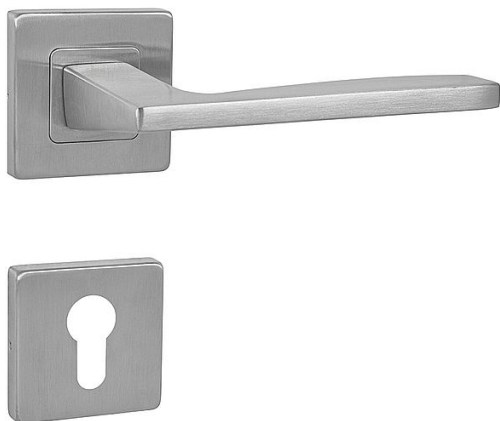

MP - MODERNA - HR vložka BN

» DVEŘNÍ KOVÁNÍ » INTERIÉROVÉ » Rozetové hranaté

EAN 8584138394337

Značka MP

Kód produktu 03751-1868

Rozetová klika na interiérové dveře s hranatou rozetou je vyrobena z vysoce kvalitní nerezavějící oceli, známé jako nerez a je povrchově upravena. Rozeta má rozměry 54 mm x 54 mm a tloušťku 9 mm. Je barevně stabilní a odolná vůči opotřebení. Kování je testováno dle normy ČSN EN 1906: 2012 na 200 000 cyklů.

Konstrukce kliky:

- pouzdro z pozinkované oceli
- mosazný krček
- vratný mechanismus kliky
- kovové výstupky
- šroub na prošroubování
- nerezová krytka rozety

Z hlediska odolnosti povrchové úpravy a četnosti používání kliky je vhodná do interiérů s vysokou frekvencí pohybu lidí, např. administrativní prostory, nemocnice, prodejny, čerpací stanice, nákupní centra apod. Rovněž do exteriérů a v některých případech i do prostředí se zvýšenou vlhkostí.

Součástí balení je spojovací materiál pro tloušťku dveří 40 - 42 mm.

Dostupnost sklad SEZAM :

u dodavatele

Dostupné sklad dodavatele:

sklad dodavatele

Parametry

Značka MP

Barva Nerez mat, F9 imitace nerez