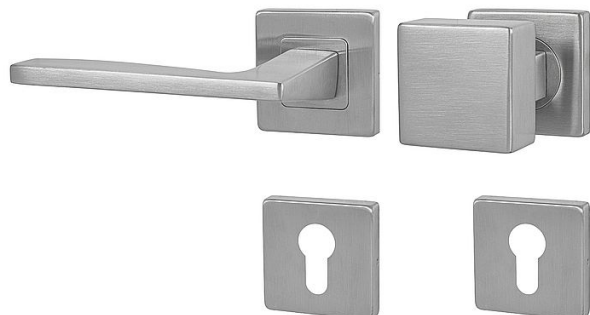

# MP - MODERNA - HR vložka KO/KL Li BN

» DVEŘNÍ KOVÁNÍ » INTERIÉROVÉ » Rozetové hranaté

EAN 8584138394368

Značka MP

Kód produktu 03751-1870

Rozetová klika na interiérové dveře s hranatou rozetou je vyrobena z vysoce kvalitní nerezavějící oceli, známé jako nerez a je povrchově upravena. Rozeta má rozměry 54 mm x 54 mm a tloušťku 9 mm. Je barevně stabilní a odolná vůči opotřebení. Kování je testováno dle normy ČSN EN 1906: 2012 na 200 000 cyklů.

Konstrukce kliky:

- pouzdro z pozinkované oceli
- mosazný krček
- vratný mechanismus kliky
- kovové výstupky
- šroub na prošroubování
- nerezová krytka rozety

Z hlediska odolnosti povrchové úpravy a četnosti používání kliky je vhodná do interiérů s vysokou frekvencí pohybu lidí, např. administrativní prostory, nemocnice, prodejny, čerpací stanice, nákupní centra apod. Rovněž do exteriérů a v některých případech i do prostředí se zvýšenou vlhkostí.

Součástí balení je spojovací materiál pro tloušťku dveří 40 - 42 mm.

Dostupnost sklad SEZAM :

u dodavatele

Dostupné sklad dodavatele:

sklad dodavatele

## Parametry

Značka MP

Barva Nerez mat, F9 imitace nerez