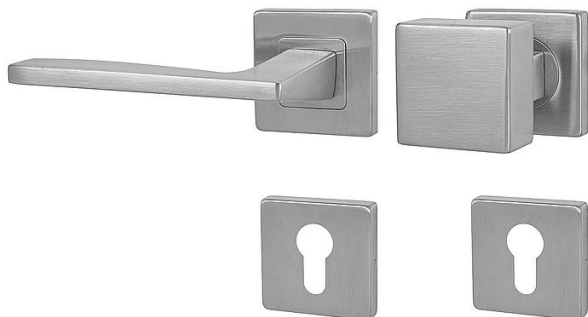

# MP - MODERNA - HR vložka KO/KL Li BN

» DVEŘNÍ KOVÁNÍ » INTERIÉROVÉ » Rozetové hranaté

EAN	8584138394368
Značka	MP
Kód produktu	03751-1870
Balení	0 ks

Rozetová klika na interiérové dveře s hranatou rozetou je vyrobena z vysoce kvalitní nerezavějící oceli, známé jako nerez a je povrchově upravena. Rozeta má rozměry 54 mm x 54 mm a tloušťku 9 mm. Je barevně stabilní a odolná vůči opotřebení. Kování je testováno dle normy ČSN EN 1906: 2012 na 200 000 cyklů.

Konstrukce kliky:

- pouzdro z pozinkované oceli
- mosazný krček
- vratný mechanismus kliky
- kovové výstupky
- šroub na prošroubování
- nerezová krytka rozety

Z hlediska odolnosti povrchové úpravy a četnosti používání kliky je vhodná do interiérů s vysokou frekvencí pohybu lidí, např. administrativní prostory, nemocnice, prodejny, čerpací stanice, nákupní centra apod. Rovněž do exteriérů a v některých případech i do prostředí se zvýšenou vlhkostí.

Součástí balení je spojovací materiál pro tloušťku dveří 40 - 42 mm.

Dostupnost na hlavním skladě: skladem u dodavatele

## Parametry

Značka	MP
Barva	Nerez mat, F9 imitace nerez