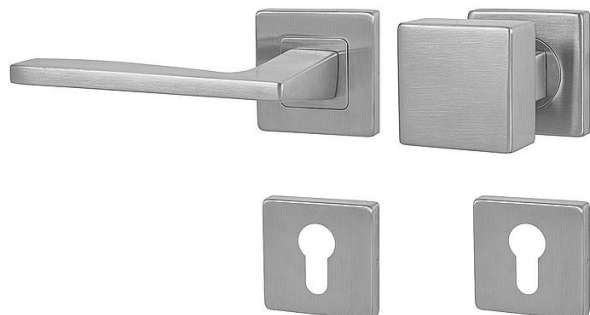

MP - MODERNA - HR vložka KO/KL Re BN

» DVEŘNÍ KOVÁNÍ » INTERIÉROVÉ » Rozetové hranaté

EAN	8584138394375
Značka	MP
Kód produktu	03751-1872
Balení	0 ks

Rozetová klika na interiérové dveře s hranatou rozetou je vyrobena z vysoce kvalitní nerezavějící oceli, známé jako nerez a je povrchově upravena. Rozeta má rozměry 54 mm x 54 mm a tloušťku 9 mm. Je barevně stabilní a odolná vůči opotřebení. Kování je testováno dle normy ČSN EN 1906: 2012 na 200 000 cyklů.

Konstrukce kliky:

- pouzdro z pozinkované oceli
- mosazný krček
- vratný mechanismus kliky
- kovové výstupky
- šroub na prošroubování
- nerezová krytka rozety

Z hlediska odolnosti povrchové úpravy a četnosti používání kliky je vhodná do interiérů s vysokou frekvencí pohybu lidí, např. administrativní prostory, nemocnice, prodejny, čerpací stanice, nákupní centra apod. Rovněž do exteriérů a v některých případech i do prostředí se zvýšenou vlhkostí.

Součástí balení je spojovací materiál pro tloušťku dveří 40 - 42 mm.

Dostupnost na hlavním skladě: skladem u dodavatele

Parametry

Značka	MP
Barva	Nerez mat, F9 imitace nerez