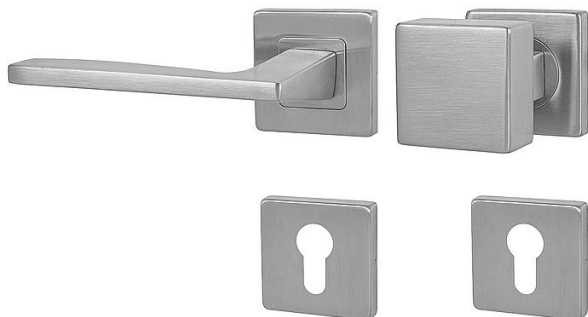

# MP - MODERNA - HR vložka KO/KL Re BN

» DVEŘNÍ KOVÁNÍ » INTERIÉROVÉ » Rozetové hranaté

EAN	8584138394375
Značka	MP
Kód produktu	03751-1872
Balení	0 ks

Rozetová klika na interiérové dveře s hranatou rozetou je vyrobena z vysoce kvalitní nerezavějící oceli, známé jako nerez a je povrchově upravena. Rozeta má rozměry 54 mm x 54 mm a tloušťku 9 mm. Je barevně stabilní a odolná vůči opotřebením. Kování je testováno dle normy ČSN EN 1906: 2012 na 200 000 cyklů.

Konstrukce kliky:

- pouzdro z pozinkované oceli
- mosazný krček
- vratný mechanismus kliky
- kovové výstupky
- šroub na prošroubování
- nerezová krytka rozety

Z hlediska odolnosti povrchové úpravy a četnosti používání kliky je vhodná do interiérů s vysokou frekvencí pohybu lidí, např. administrativní prostory, nemocnice, prodejny, čerpací stanice, nákupní centra apod. Rovněž do exteriérů a v některých případech i do prostředí se zvýšenou vlhkostí.

Součástí balení je spojovací materiál pro tloušťku dveří 40 - 42 mm.

Dostupnost na hlavním skladě: skladem u dodavatele

## Parametry

Značka	MP
Barva	Nerez mat, F9 imitace nerez