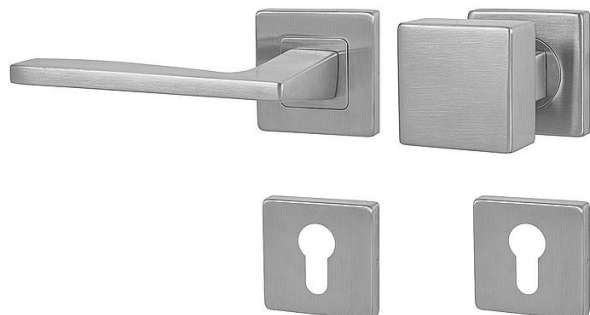

MP - MODERNA - HR vložka KO/KL Re BN

» DVEŘNÍ KOVÁNÍ » INTERIÉROVÉ » Rozetové hranaté

EAN 8584138394375

Značka MP

Kód produktu 03751-1872

Rozetová klika na interiérové dveře s hranatou rozetou je vyrobena z vysoce kvalitní nerezavějící oceli, známé jako nerez a je povrchově upravena. Rozeta má rozměry 54 mm x 54 mm a tloušťku 9 mm. Je barevně stabilní a odolná vůči opotřebení. Kování je testováno dle normy ČSN EN 1906: 2012 na 200 000 cyklů.

Konstrukce kliky:

- pouzdro z pozinkované oceli
- mosazný krček
- vratný mechanismus kliky
- kovové výstupky
- šroub na prošroubování
- nerezová krytka rozety

Z hlediska odolnosti povrchové úpravy a četnosti používání kliky je vhodná do interiérů s vysokou frekvencí pohybu lidí, např. administrativní prostory, nemocnice, prodejny, čerpací stanice, nákupní centra apod. Rovněž do exteriérů a v některých případech i do prostředí se zvýšenou vlhkostí.

Součástí balení je spojovací materiál pro tloušťku dveří 40 - 42 mm.

Dostupnost sklad SEZAM :

u dodavatele

Dostupné sklad dodavatele:

sklad dodavatele

Parametry

Značka MP

Barva Nerez mat, F9 imitace nerez