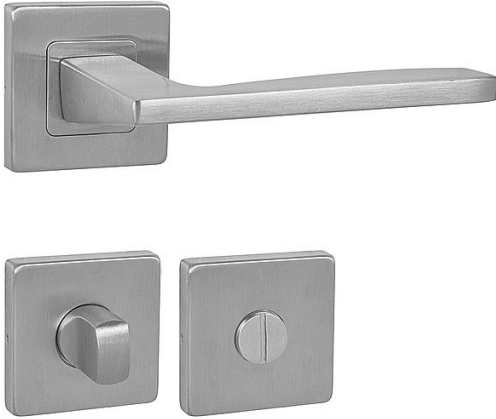

MP - MODERNA - HR WC BN

» DVEŘNÍ KOVÁNÍ » INTERIÉROVÉ » Rozetové hranaté

| | |
|--------------|---------------|
| EAN | 8584138394344 |
| Značka | MP |
| Kód produktu | 03751-1874 |
| Balení | 0 ks |

Rozetová klika na interiérové dveře s hranatou rozetou je vyrobena z vysoce kvalitní nerezavějící oceli, známé jako nerez a je povrchově upravena. Rozeta má rozměry 54 mm x 54 mm a tloušťku 9 mm. Je barevně stabilní a odolná vůči opotřebení. Kování je testováno dle normy ČSN EN 1906: 2012 na 200 000 cyklů.

Konstrukce kliky:

- pouzdro z pozinkované oceli
- mosazný krček
- vratný mechanismus kliky
- kovové výstupky
- šroub na prošroubování
- nerezová krytka rozety

Z hlediska odolnosti povrchové úpravy a četnosti používání kliky je vhodná do interiérů s vysokou frekvencí pohybu lidí, např. administrativní prostory, nemocnice, prodejny, čerpací stanice, nákupní centra apod. Rovněž do exteriérů a v některých případech i do prostředí se zvýšenou vlhkostí.

Součástí balení je spojovací materiál pro tloušťku dveří 40 - 42 mm.

Dostupnost na hlavním skladě: skladem u dodavatele

Parametry

| | |
|--------|-----------------------------|
| Značka | MP |
| Barva | Nerez mat, F9 imitace nerez |