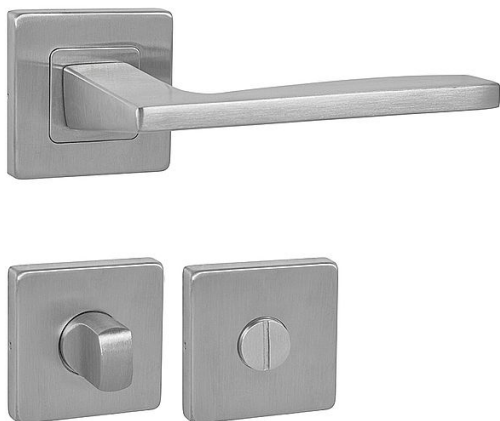

# MP - MODERNA - HR WC BN

» DVEŘNÍ KOVÁNÍ » INTERIÉROVÉ » Rozetové hranaté

EAN 8584138394344

Značka MP

Kód produktu 03751-1874

Rozetová klika na interiérové dveře s hranatou rozetou je vyrobena z vysoce kvalitní nerezavějící oceli, známé jako nerez a je povrchově upravena. Rozeta má rozměry 54 mm x 54 mm a tloušťku 9 mm. Je barevně stabilní a odolná vůči opotřebení. Kování je testováno dle normy ČSN EN 1906: 2012 na 200 000 cyklů.

Konstrukce kliky:

- pouzdro z pozinkované oceli
- mosazný krček
- vratný mechanismus kliky
- kovové výstupky
- šroub na prošroubování
- nerezová krytka rozety

Z hlediska odolnosti povrchové úpravy a četnosti používání kliky je vhodná do interiérů s vysokou frekvencí pohybu lidí, např. administrativní prostory, nemocnice, prodejny, čerpací stanice, nákupní centra apod. Rovněž do exteriérů a v některých případech i do prostředí se zvýšenou vlhkostí.

Součástí balení je spojovací materiál pro tloušťku dveří 40 - 42 mm.

Dostupnost sklad SEZAM :

u dodavatele

Dostupné sklad dodavatele:

sklad dodavatele

## Parametry

Značka MP

Barva Nerez mat, F9 imitace nerez