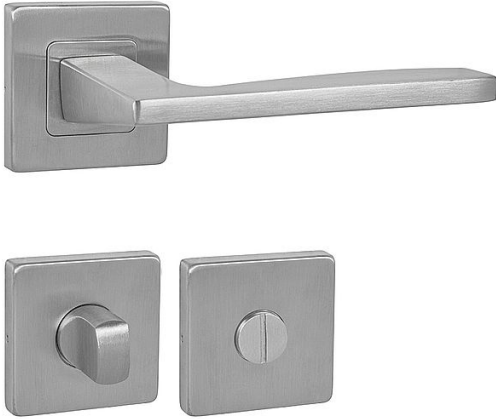

MP - MODERNA - HR WC BN

» DVEŘNÍ KOVÁNÍ » INTERIÉROVÉ » Rozetové hranaté

EAN	8584138394344
Značka	MP
Kód produktu	03751-1874
Balení	0 ks

Rozetová klika na interiérové dveře s hranatou rozetou je vyrobena z vysoce kvalitní nerezavějící oceli, známé jako nerez a je povrchově upravena. Rozeta má rozměry 54 mm x 54 mm a tloušťku 9 mm. Je barevně stabilní a odolná vůči opotřebení. Kování je testováno dle normy ČSN EN 1906: 2012 na 200 000 cyklů.

Konstrukce kliky:

- pouzdro z pozinkované oceli
- mosazný krček
- vratný mechanismus kliky
- kovové výstupky
- šroub na prošroubování
- nerezová krytka rozety

Z hlediska odolnosti povrchové úpravy a četnosti používání kliky je vhodná do interiérů s vysokou frekvencí pohybu lidí, např. administrativní prostory, nemocnice, prodejny, čerpací stanice, nákupní centra apod. Rovněž do exteriérů a v některých případech i do prostředí se zvýšenou vlhkostí.

Součástí balení je spojovací materiál pro tloušťku dveří 40 - 42 mm.

Dostupnost na hlavním skladě: skladem u dodavatele

Parametry

Značka	MP
Barva	Nerez mat, F9 imitace nerez