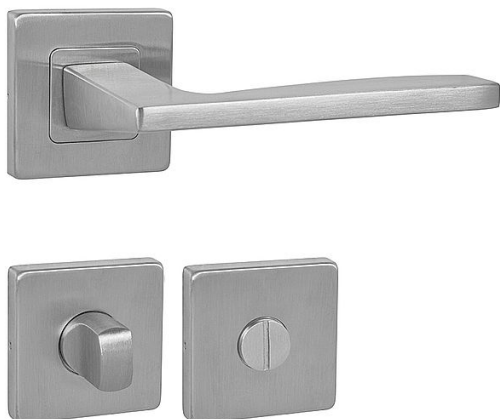

MP - MODERNA - HR WC BN

» DVEŘNÍ KOVÁNÍ » INTERIÉROVÉ » Rozetové hranaté

EAN 8584138394344

Značka MP

Kód produktu 03751-1874

Rozetová klika na interiérové dveře s hranatou rozetou je vyrobena z vysoce kvalitní nerezavějící oceli, známé jako nerez a je povrchově upravena. Rozeta má rozměry 54 mm x 54 mm a tloušťku 9 mm. Je barevně stabilní a odolná vůči opotřebení. Kování je testováno dle normy ČSN EN 1906: 2012 na 200 000 cyklů.

Konstrukce kliky:

- pouzdro z pozinkované oceli
- mosazný krček
- vratný mechanismus kliky
- kovové výstupky
- šroub na prošroubování
- nerezová krytka rozety

Z hlediska odolnosti povrchové úpravy a četnosti používání kliky je vhodná do interiérů s vysokou frekvencí pohybu lidí, např. administrativní prostory, nemocnice, prodejny, čerpací stanice, nákupní centra apod. Rovněž do exteriérů a v některých případech i do prostředí se zvýšenou vlhkostí.

Součástí balení je spojovací materiál pro tloušťku dveří 40 - 42 mm.

Dostupnost sklad SEZAM :

u dodavatele

Dostupné sklad dodavatele:

sklad dodavatele

Parametry

Značka MP

Barva Nerez mat, F9 imitace nerez