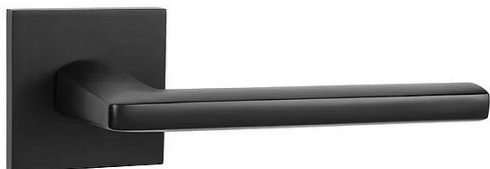

# MP - PRIMA - HR SQ6 K/K na rozetách BS

» DVEŘNÍ KOVÁNÍ » INTERIÉROVÉ » Rozetové hranaté

EAN	8584138434996
Značka	MP
Kód produktu	03751-1900

Rozetová klika na interiérové dveře s hranatou rozetou je vyrobena z materiálů vysoké kvality - zamak a je povrchově upravena. Rozeta má rozměry 53 mm x 53 mm a tloušťku 6 mm.

Vlastnosti:

- minimalistický design
- 6 mm tloušťka rozety
- vysoká stabilita a pevnost
- vratný mechanismus
- jednoduchá montáž

Součástí balení je spojovací materiál pro tloušťku dveří 40 - 42 mm.

Dostupnost sklad SEZAM : u dodavatele  
Dostupné sklad dodavatele: sklad dodavatele

## Parametry

Značka	MP
Barva	Černá