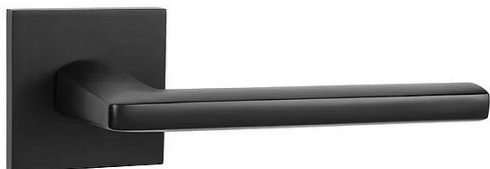

MP - PRIMA - HR SQ6 K/K na rozetách BS

» DVEŘNÍ KOVÁNÍ » INTERIÉROVÉ » Rozetové hranaté

EAN 8584138434996

Značka MP

Kód produktu 03751-1900

Rozetová klika na interiérové dveře s hranatou rozetou je vyrobena z materiálů vysoké kvality - zamak a je povrchově upravena. Rozeta má rozměry 53 mm x 53 mm a tloušťku 6 mm.

Vlastnosti:

- minimalistický design
- 6 mm tloušťka rozety
- vysoká stabilita a pevnost
- vratný mechanismus
- jednoduchá montáž

Součástí balení je spojovací materiál pro tloušťku dveří 40 - 42 mm.

Dostupnost sklad SEZAM :

u dodavatele

Dostupné sklad dodavatele:

sklad dodavatele

Parametry

Značka MP

Barva Černá