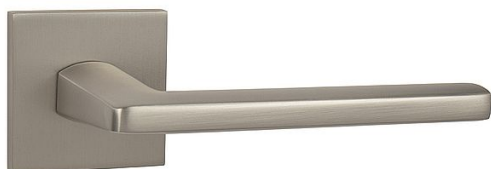

MP - PRIMA - HR SQ6 K/K na rozetách NP

» DVEŘNÍ KOVÁNÍ » INTERIÉROVÉ » Rozetové hranaté

EAN	8584138435009
Značka	MP
Kód produktu	03751-1908
Balení	0 ks

Rozetová klika na interiérové dveře s hranatou rozetou je vyrobena z materiálů vysoké kvality - zamak a je povrchově upravena. Rozeta má rozměry 53 mm x 53 mm a tloušťku 6 mm.

Vlastnosti:

- minimalistický design
- 6 mm tloušťka rozety
- vysoká stabilita a pevnost
- vratný mechanismus
- jednoduchá montáž

Součástí balení je spojovací materiál pro tloušťku dveří 40 - 42 mm.

Dostupnost na hlavním skladě: skladem u dodavatele

Parametry

Značka	MP
Barva	Satén nikl, stříbrná