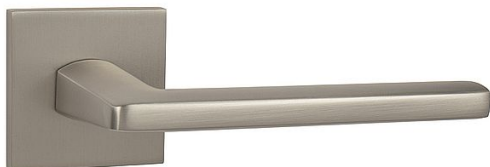

# MP - PRIMA - HR SQ6 K/K na rozetách NP

» DVEŘNÍ KOVÁNÍ » INTERIÉROVÉ » Rozetové hranaté

EAN 8584138435009

Značka MP

Kód produktu 03751-1908

Rozetová klika na interiérové dveře s hranatou rozetou je vyrobena z materiálů vysoké kvality - zamak a je povrchově upravena. Rozeta má rozměry 53 mm x 53 mm a tloušťku 6 mm.

Vlastnosti:

- minimalistický design
- 6 mm tloušťka rozety
- vysoká stabilita a pevnost
- vratný mechanismus
- jednoduchá montáž

Součástí balení je spojovací materiál pro tloušťku dveří 40 - 42 mm.

Dostupnost sklad SEZAM :

## Parametry

Značka MP

Barva Satén nikl, stříbrná