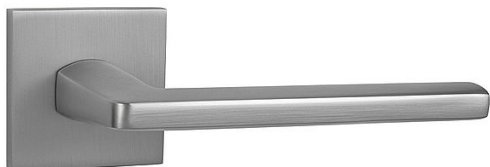

MP - PRIMA - HR SQ6 K/K na rozetách OCS

» DVEŘNÍ KOVÁNÍ » INTERIÉROVÉ » Rozetové hranaté

EAN	8584138435023
Značka	MP
Kód produktu	03751-1924
Balení	0 ks

Rozetová klika na interiérové dveře s hranatou rozetou je vyrobena z materiálů vysoké kvality - zamak a je povrchově upravena. Rozeta má rozměry 53 mm x 53 mm a tloušťku 6 mm.

Vlastnosti:

- minimalistický design
- 6 mm tloušťka rozety
- vysoká stabilita a pevnost
- vratný mechanismus
- jednoduchá montáž

Součástí balení je spojovací materiál pro tloušťku dveří 40 - 42 mm.

Dostupnost na hlavním skladě: skladem u dodavatele

Parametry

Značka	MP
Barva	Satén chrom, F1 hliník