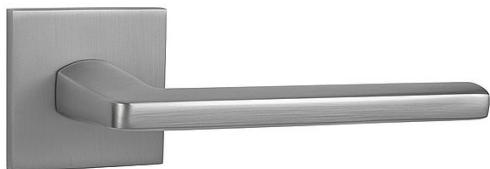

MP - PRIMA - HR SQ6 K/K na rozetách OCS

» DVEŘNÍ KOVÁNÍ » INTERIÉROVÉ » Rozetové hranaté

EAN	8584138435023
Značka	MP
Kód produktu	03751-1924
Balení	0 ks

Rozetová klika na interiérové dveře s hranatou rozetou je vyrobena z materiálů vysoké kvality - zamak a je povrchově upravena. Rozeta má rozměry 53 mm x 53 mm a tloušťku 6 mm.

Vlastnosti:

- minimalistický design
- 6 mm tloušťka rozety
- vysoká stabilita a pevnost
- vratný mechanismus
- jednoduchá montáž

Součástí balení je spojovací materiál pro tloušťku dveří 40 - 42 mm.

Dostupnost na hlavním skladě: skladem u dodavatele

Parametry

Značka	MP
Barva	Satén chrom, F1 hliník