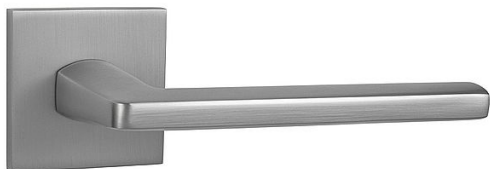

MP - PRIMA - HR SQ6 K/K na rozetách OCS

» DVEŘNÍ KOVÁNÍ » INTERIÉROVÉ » Rozetové hranaté

EAN 8584138435023

Značka MP

Kód produktu 03751-1924

Rozetová klika na interiérové dveře s hranatou rozetou je vyrobena z materiálů vysoké kvality - zámak a je povrchově upravena. Rozeta má rozměry 53 mm x 53 mm a tloušťku 6 mm.

Vlastnosti:

- minimalistický design
- 6 mm tloušťka rozety
- vysoká stabilita a pevnost
- vratný mechanismus
- jednoduchá montáž

Součástí balení je spojovací materiál pro tloušťku dveří 40 - 42 mm.

Dostupnost sklad SEZAM :

u dodavatele

Dostupné sklad dodavatele:

sklad dodavatele

Parametry

Značka MP

Barva Satén chrom, F1 hliník