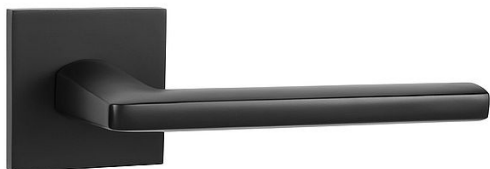

MP - PRIMA - HR SQ6 klíč BS

» DVEŘNÍ KOVÁNÍ » INTERIÉROVÉ » Rozetové hranaté

EAN 8584138241631

Značka MP

Kód produktu 03751-1902

Rozetová klika na interiérové dveře s hranatou rozetou je vyrobena z materiálů vysoké kvality - zamak a je povrchově upravena. Rozeta má rozměry 53 mm x 53 mm a tloušťku 6 mm.

Vlastnosti:

- minimalistický design
- 6 mm tloušťka rozety
- vysoká stabilita a pevnost
- vratný mechanismus
- jednoduchá montáž

Součástí balení je spojovací materiál pro tloušťku dveří 40 - 42 mm.

Dostupnost sklad SEZAM :

u dodavatele

Dostupné sklad dodavatele:

sklad dodavatele

Parametry

Značka MP

Barva Černá