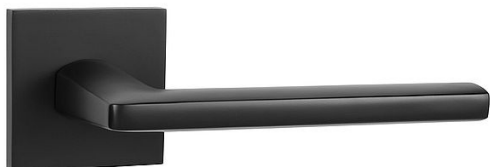

MP - PRIMA - HR SQ6 klíč BS

» DVEŘNÍ KOVÁNÍ » INTERIÉROVÉ » Rozetové hranaté

EAN	8584138241631
Značka	MP
Kód produktu	03751-1902
Balení	0 ks

Rozetová klika na interiérové dveře s hranatou rozetou je vyrobena z materiálů vysoké kvality - zamak a je povrchově upravena. Rozeta má rozměry 53 mm x 53 mm a tloušťku 6 mm.

Vlastnosti:

- minimalistický design
- 6 mm tloušťka rozety
- vysoká stabilita a pevnost
- vratný mechanismus
- jednoduchá montáž

Součástí balení je spojovací materiál pro tloušťku dveří 40 - 42 mm.

Dostupnost na hlavním skladě: skladem u dodavatele

Parametry

Značka	MP
Barva	Černá