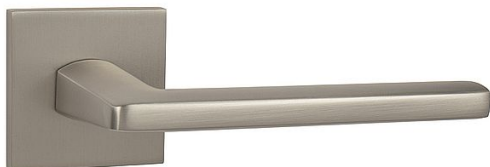

MP - PRIMA - HR SQ6 klíč NP

» DVEŘNÍ KOVÁNÍ » INTERIÉROVÉ » Rozetové hranaté

EAN 8584138241570

Značka MP

Kód produktu 03751-1910

Rozetová klika na interiérové dveře s hranatou rozetou je vyrobena z materiálů vysoké kvality - zamak a je povrchově upravena. Rozeta má rozměry 53 mm x 53 mm a tloušťku 6 mm.

Vlastnosti:

- minimalistický design
- 6 mm tloušťka rozety
- vysoká stabilita a pevnost
- vratný mechanismus
- jednoduchá montáž

Součástí balení je spojovací materiál pro tloušťku dveří 40 - 42 mm.

Dostupnost sklad SEZAM :

u dodavatele

Dostupné sklad dodavatele:

sklad dodavatele

Parametry

Značka MP

Barva Satén nikel, stříbrná