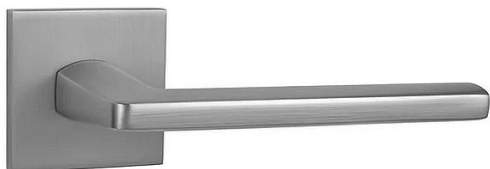

MP - PRIMA - HR SQ6 klíč OCS

» DVEŘNÍ KOVÁNÍ » INTERIÉROVÉ » Rozetové hranaté

EAN 8584138241549

Značka MP

Kód produktu 03751-1926

Rozetová klika na interiérové dveře s hranatou rozetou je vyrobena z materiálů vysoké kvality - zamak a je povrchově upravena. Rozeta má rozměry 53 mm x 53 mm a tloušťku 6 mm.

Vlastnosti:

- minimalistický design
- 6 mm tloušťka rozety
- vysoká stabilita a pevnost
- vratný mechanismus
- jednoduchá montáž

Součástí balení je spojovací materiál pro tloušťku dveří 40 - 42 mm.

Dostupnost sklad SEZAM :

skladem

Dostupné sklad dodavatele:

sklad dodavatele

Parametry

Značka MP

Barva Satén chrom, F1 hliník