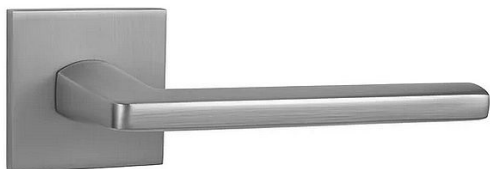

MP - PRIMA - HR SQ6 klíč OCS

» DVEŘNÍ KOVÁNÍ » INTERIÉROVÉ » Rozetové hranaté

EAN	8584138241549
Značka	MP
Kód produktu	03751-1926
Balení	0 ks

Rozetová klika na interiérové dveře s hranatou rozetou je vyrobena z materiálů vysoké kvality - zamak a je povrchově upravena. Rozeta má rozměry 53 mm x 53 mm a tloušťku 6 mm.

Vlastnosti:

- minimalistický design
- 6 mm tloušťka rozety
- vysoká stabilita a pevnost
- vratný mechanismus
- jednoduchá montáž

Součástí balení je spojovací materiál pro tloušťku dveří 40 - 42 mm.

Dostupnost na hlavním skladě: skladem u dodavatele

Parametry

Značka	MP
Barva	Satén chrom, F1 hliník