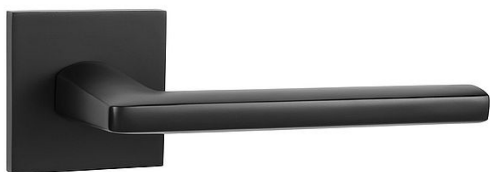

MP - PRIMA - HR SQ6 rozetové kování Černá matná BS

» DVEŘNÍ KOVÁNÍ » INTERIÉROVÉ » Rozetové hranaté

Značka	MP
Kód produktu	MP03751-1900

Rozetová klika na interiérové dveře s hranatou rozetou je vyrobena z materiálů vysoké kvality - zamak a je povrchově upravena. Rozeta má rozměry 53 mm x 53 mm a tloušťku 6 mm.

Vlastnosti:

- minimalistický design
- 6 mm tloušťka rozety
- vysoká stabilita a pevnost
- vratný mechanismus
- jednoduchá montáž

Součástí balení je spojovací materiál pro tloušťku dveří 40 - 42 mm.

Dostupnost sklad SEZAM : u dodavatele
Dostupné sklad dodavatele: momentálně nedostupné