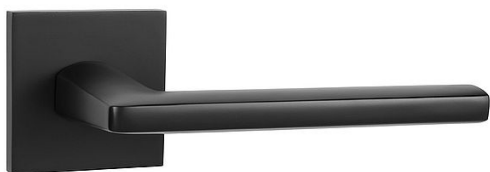

# MP - PRIMA - HR SQ6 rozetové kování Černá matná BS

» DVEŘNÍ KOVÁNÍ » INTERIÉROVÉ » Rozetové hranaté

Značka	MP
Kód produktu	MP03751-1900
Balení	0 ks

Rozetová klika na interiérové dveře s hranatou rozetou je vyrobena z materiálů vysoké kvality - zamak a je povrchově upravena. Rozeta má rozměry 53 mm x 53 mm a tloušťku 6 mm.

Vlastnosti:

- minimalistický design
- 6 mm tloušťka rozety
- vysoká stabilita a pevnost
- vratný mechanismus
- jednoduchá montáž

Součástí balení je spojovací materiál pro tloušťku dveří 40 - 42 mm.

Dostupnost na hlavním skladě: skladem u dodavatele