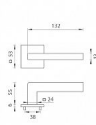

MP - PRIMA - HR SQ6 rozetové kování Černá matná BS

» DVEŘNÍ KOVÁNÍ » INTERIÉROVÉ » Rozetové hranaté

Značka	MP
Kód produktu	MP03751-1900
Balení	0 ks

Rozetová klika na interiérové dveře s hranatou rozetou je vyrobena z materiálů vysoké kvality - zamak a je povrchově upravena. Rozeta má rozměry 53 mm x 53 mm a tloušťku 6 mm.

Vlastnosti:

- minimalistický design
- 6 mm tloušťka rozety
- vysoká stabilita a pevnost
- vratný mechanismus
- jednoduchá montáž

Součástí balení je spojovací materiál pro tloušťku dveří 40 - 42 mm.

Dostupnost na hlavním skladě: skladem u dodavatele