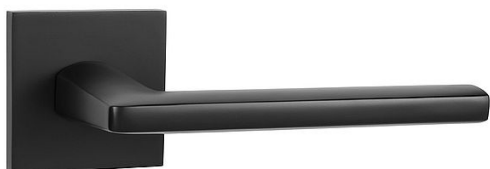

MP - PRIMA - HR SQ6 rozetové kování Černá matná BS

» DVEŘNÍ KOVÁNÍ » INTERIÉROVÉ » Rozetové hranaté

Značka	MP
Kód produktu	MP03751-1900
Balení	0 ks

Rozetová klika na interiérové dveře s hranatou rozetou je vyrobena z materiálů vysoké kvality - zamak a je povrchově upravena. Rozeta má rozměry 53 mm x 53 mm a tloušťku 6 mm.

Vlastnosti:

- minimalistický design
- 6 mm tloušťka rozety
- vysoká stabilita a pevnost
- vratný mechanismus
- jednoduchá montáž

Součástí balení je spojovací materiál pro tloušťku dveří 40 - 42 mm.

Dostupnost na hlavním skladě: skladem u dodavatele