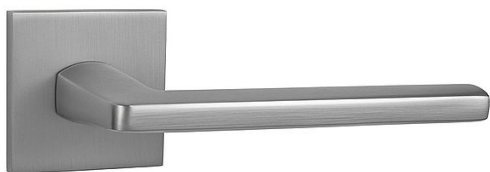

# MP - PRIMA - HR SQ6 rozetové kování Chrom broušený OCS

» DVEŘNÍ KOVÁNÍ » INTERIÉROVÉ » Rozetové hranaté

Značka	MP
Kód produktu	MP03751-1924
Balení	0 ks

Rozetová klika na interiérové dveře s hranatou rozetou je vyrobena z materiálů vysoké kvality - zamak a je povrchově upravena. Rozeta má rozměry 53 mm x 53 mm a tloušťku 6 mm.

#### Vlastnosti:

- minimalistický design
- 6 mm tloušťka rozety
- vysoká stabilita a pevnost
- vratný mechanismus
- jednoduchá montáž

Součástí balení je spojovací materiál pro tloušťku dveří 40 - 42 mm.