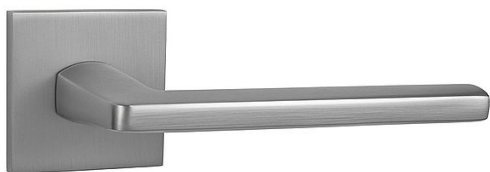

MP - PRIMA - HR SQ6 rozetové kování Chrom broušený OCS

» DVEŘNÍ KOVÁNÍ » INTERIÉROVÉ » Rozetové hranaté

Značka	MP
Kód produktu	MP03751-1924
Balení	0 ks

Rozetová klika na interiérové dveře s hranatou rozetou je vyrobena z materiálů vysoké kvality - zamak a je povrchově upravena. Rozeta má rozměry 53 mm x 53 mm a tloušťku 6 mm.

Vlastnosti:

- minimalistický design
- 6 mm tloušťka rozety
- vysoká stabilita a pevnost
- vratný mechanismus
- jednoduchá montáž

Součástí balení je spojovací materiál pro tloušťku dveří 40 - 42 mm.

Dostupnost na hlavním skladě: skladem u dodavatele