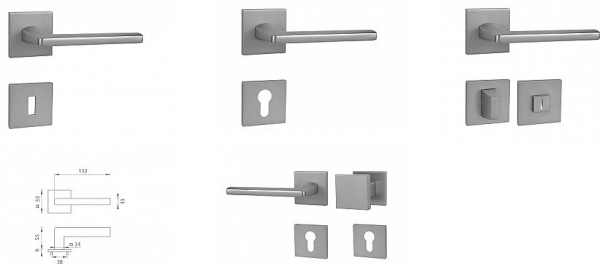

# MP - PRIMA - HR SQ6 rozetové kování Chrom broušený OCS

» DVEŘNÍ KOVÁNÍ » INTERIÉROVÉ » Rozetové hranaté

Značka	MP
Kód produktu	MP03751-1924
Balení	0 ks

Rozetová klika na interiérové dveře s hranatou rozetou je vyrobena z materiálů vysoké kvality - zamak a je povrchově upravena. Rozeta má rozměry 53 mm x 53 mm a tloušťku 6 mm.

#### Vlastnosti:

- minimalistický design
- 6 mm tloušťka rozety
- vysoká stabilita a pevnost
- vratný mechanismus
- jednoduchá montáž

Součástí balení je spojovací materiál pro tloušťku dveří 40 - 42 mm.