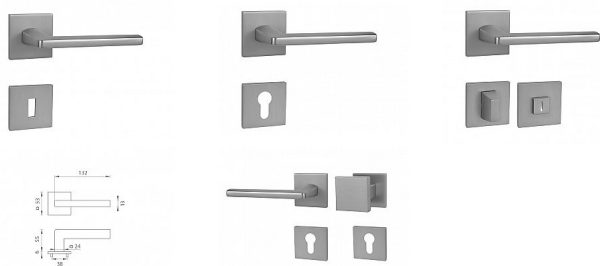

MP - PRIMA - HR SQ6 rozetové kování Chrom broušený OCS

» DVEŘNÍ KOVÁNÍ » INTERIÉROVÉ » Rozetové hranaté

Značka	MP
Kód produktu	MP03751-1924
Balení	0 ks

Rozetová klika na interiérové dveře s hranatou rozetou je vyrobena z materiálů vysoké kvality - zamak a je povrchově upravena. Rozeta má rozměry 53 mm x 53 mm a tloušťku 6 mm.

Vlastnosti:

- minimalistický design
- 6 mm tloušťka rozety
- vysoká stabilita a pevnost
- vratný mechanismus
- jednoduchá montáž

Součástí balení je spojovací materiál pro tloušťku dveří 40 - 42 mm.

Dostupnost na hlavním skladě: skladem u dodavatele