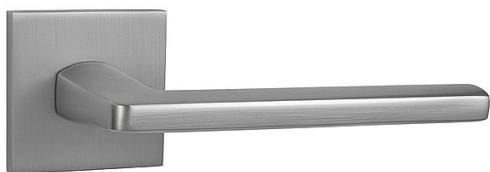

MP - PRIMA - HR SQ6 rozetové kování Chrom broušený OCS

» DVEŘNÍ KOVÁNÍ » INTERIÉROVÉ » Rozetové hranaté

Značka	MP
Kód produktu	MP03751-1924

Rozetová klika na interiérové dveře s hranatou rozetou je vyrobena z materiálů vysoké kvality - zamak a je povrchově upravena. Rozeta má rozměry 53 mm x 53 mm a tloušťku 6 mm.

Vlastnosti:

- minimalistický design
- 6 mm tloušťka rozety
- vysoká stabilita a pevnost
- vratný mechanismus
- jednoduchá montáž

Součástí balení je spojovací materiál pro tloušťku dveří 40 - 42 mm.

Dostupnost sklad SEZAM : u dodavatele
Dostupné sklad dodavatele: momentálně nedostupné