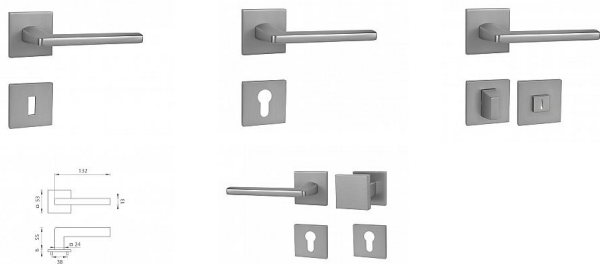

MP - PRIMA - HR SQ6 rozetové kování Chrom broušený OCS

» DVEŘNÍ KOVÁNÍ » INTERIÉROVÉ » Rozetové hranaté

Značka	MP
Kód produktu	MP03751-1924

Rozetová klika na interiérové dveře s hranatou rozetou je vyrobena z materiálů vysoké kvality - zamak a je povrchově upravena. Rozeta má rozměry 53 mm x 53 mm a tloušťku 6 mm.

Vlastnosti:

- minimalistický design
- 6 mm tloušťka rozety
- vysoká stabilita a pevnost
- vratný mechanismus
- jednoduchá montáž

Součástí balení je spojovací materiál pro tloušťku dveří 40 - 42 mm.

Dostupnost sklad SEZAM : u dodavatele
Dostupné sklad dodavatele: momentálně nedostupné