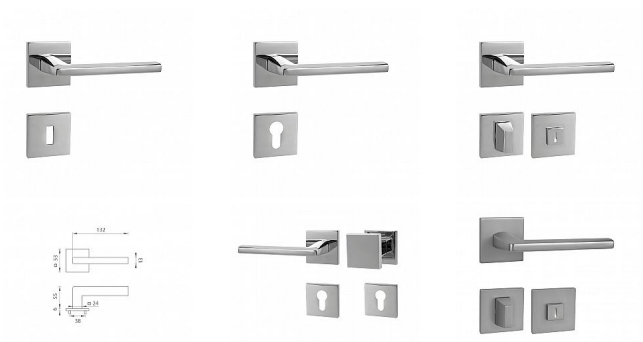

# MP - PRIMA - HR SQ6 rozetové kování Chrom lesklý OC

» DVEŘNÍ KOVÁNÍ » INTERIÉROVÉ » Rozetové hranaté

Značka	MP
Kód produktu	MP03751-1916
Balení	0 ks

Dostupnost na hlavním skladě: skladem u dodavatele