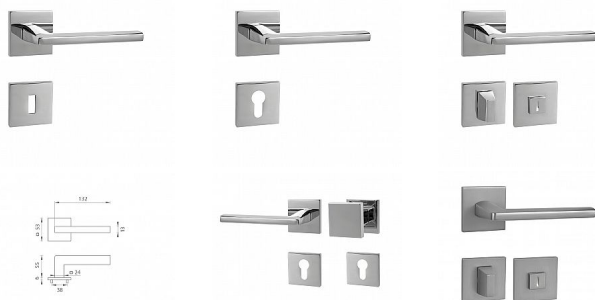

MP - PRIMA - HR SQ6 rozetové kování Chrom lesklý OC

» DVEŘNÍ KOVÁNÍ » INTERIÉROVÉ » Rozetové hranaté

Značka	MP
Kód produktu	MP03751-1916

Rozetová klika na interiérové dveře s hranatou rozetou je vyrobena z materiálů vysoké kvality - zamak a je povrchově upravena. Rozeta má rozměry 53 mm x 53 mm a tloušťku 6 mm.

Vlastnosti:

- minimalistický design
- 6 mm tloušťka rozety
- vysoká stabilita a pevnost
- vratný mechanismus
- jednoduchá montáž

Součástí balení je spojovací materiál pro tloušťku dveří 40 - 42 mm.

Dostupnost sklad SEZAM : u dodavatele
Dostupné sklad dodavatele: momentálně nedostupné