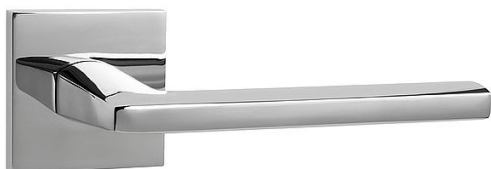

MP - PRIMA - HR SQ6 rozetové kování Chrom lesklý OC

» DVEŘNÍ KOVÁNÍ » INTERIÉROVÉ » Rozetové hranaté

Značka	MP
Kód produktu	MP03751-1916

Rozetová klika na interiérové dveře s hranatou rozetou je vyrobena z materiálů vysoké kvality - zamak a je povrchově upravena. Rozeta má rozměry 53 mm x 53 mm a tloušťku 6 mm.

Vlastnosti:

- minimalistický design
- 6 mm tloušťka rozety
- vysoká stabilita a pevnost
- vratný mechanismus
- jednoduchá montáž

Součástí balení je spojovací materiál pro tloušťku dveří 40 - 42 mm.

Dostupnost sklad SEZAM : u dodavatele
Dostupné sklad dodavatele: momentálně nedostupné