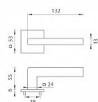

Rozetová klika na interiérové dveře s hranatou rozetou je vyrobena z materiálů vysoké kvality - zamak a je povrchově upravena. Rozeta má rozměry 53 mm x 53 mm a tloušťku 6 mm.

Vlastnosti:

- minimalistický design
- 6 mm tloušťka rozety
- vysoká stabilita a pevnost
- vratný mechanismus
- jednoduchá montáž

Součástí balení je spojovací materiál pro tloušťku dveří 40 - 42 mm.

Dostupnost na hlavním skladě: skladem u dodavatele