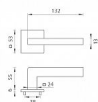

MP - PRIMA - HR SQ6 rozetové kování Nikl perla NP

» DVEŘNÍ KOVÁNÍ » INTERIÉROVÉ » Rozetové hranaté

Značka	MP
Kód produktu	MP03751-1908

Rozetová klika na interiérové dveře s hranatou rozetou je vyrobena z materiálů vysoké kvality - zamak a je povrchově upravena. Rozeta má rozměry 53 mm x 53 mm a tloušťku 6 mm.

Vlastnosti:

- minimalistický design
- 6 mm tloušťka rozety
- vysoká stabilita a pevnost
- vratný mechanismus
- jednoduchá montáž

Součástí balení je spojovací materiál pro tloušťku dveří 40 - 42 mm.

Dostupnost sklad SEZAM : u dodavatele
Dostupné sklad dodavatele: momentálně nedostupné

Parametry

Značka	MP
--------	----