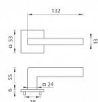

Parametry

Značka	MP