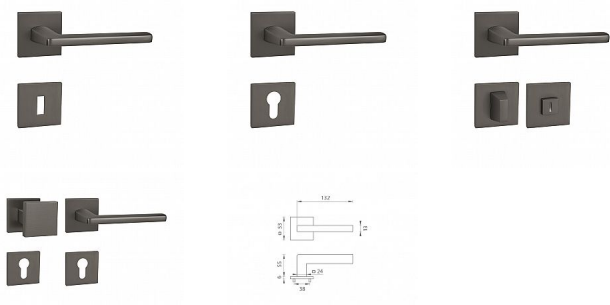

Parametry

Značka	MP