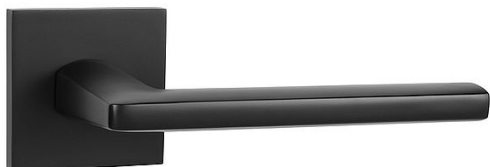

MP - PRIMA - HR SQ6 vložka BS

» DVEŘNÍ KOVÁNÍ » INTERIÉROVÉ » Rozetové hranaté

EAN	8584138241648
Značka	MP
Kód produktu	03751-1904
Balení	0 ks

Rozetová klika na interiérové dveře s hranatou rozetou je vyrobena z materiálů vysoké kvality - zamak a je povrchově upravena. Rozeta má rozměry 53 mm x 53 mm a tloušťku 6 mm.

Vlastnosti:

- minimalistický design
- 6 mm tloušťka rozety
- vysoká stabilita a pevnost
- vratný mechanismus
- jednoduchá montáž

Součástí balení je spojovací materiál pro tloušťku dveří 40 - 42 mm.

Dostupnost na hlavním skladě: skladem u dodavatele

Parametry

Značka	MP
Barva	Černá