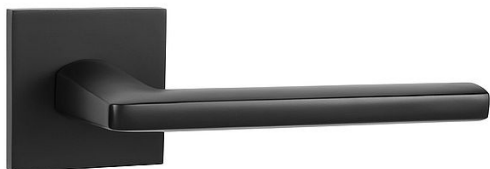

# MP - PRIMA - HR SQ6 vložka BS

» DVEŘNÍ KOVÁNÍ » INTERIÉROVÉ » Rozetové hranaté

EAN 8584138241648

Značka MP

Kód produktu 03751-1904

Rozetová klika na interiérové dveře s hranatou rozetou je vyrobena z materiálů vysoké kvality - zamak a je povrchově upravena. Rozeta má rozměry 53 mm x 53 mm a tloušťku 6 mm.

Vlastnosti:

- minimalistický design
- 6 mm tloušťka rozety
- vysoká stabilita a pevnost
- vratný mechanismus
- jednoduchá montáž

Součástí balení je spojovací materiál pro tloušťku dveří 40 - 42 mm.

Dostupnost sklad SEZAM :

## Parametry

Značka MP

Barva Černá