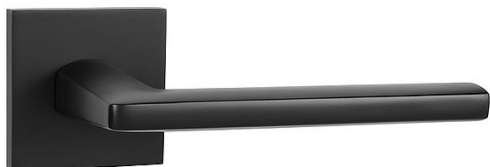

MP - PRIMA - HR SQ6 vložka BS

» DVEŘNÍ KOVÁNÍ » INTERIÉROVÉ » Rozetové hranaté

EAN 8584138241648

Značka MP

Kód produktu 03751-1904

Rozetová klika na interiérové dveře s hranatou rozetou je vyrobena z materiálů vysoké kvality - zamak a je povrchově upravena. Rozeta má rozměry 53 mm x 53 mm a tloušťku 6 mm.

Vlastnosti:

- minimalistický design
- 6 mm tloušťka rozety
- vysoká stabilita a pevnost
- vratný mechanismus
- jednoduchá montáž

Součástí balení je spojovací materiál pro tloušťku dveří 40 - 42 mm.

Dostupnost sklad SEZAM :

u dodavatele

Dostupné sklad dodavatele:

sklad dodavatele

Parametry

Značka MP

Barva Černá