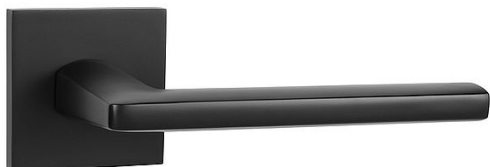

# MP - PRIMA - HR SQ6 vložka BS

» DVEŘNÍ KOVÁNÍ » INTERIÉROVÉ » Rozetové hranaté

EAN	8584138241648
Značka	MP
Kód produktu	03751-1904
Balení	0 ks

Rozetová klika na interiérové dveře s hranatou rozetou je vyrobena z materiálů vysoké kvality - zamak a je povrchově upravena. Rozeta má rozměry 53 mm x 53 mm a tloušťku 6 mm.

Vlastnosti:

- minimalistický design
- 6 mm tloušťka rozety
- vysoká stabilita a pevnost
- vratný mechanismus
- jednoduchá montáž

Součástí balení je spojovací materiál pro tloušťku dveří 40 - 42 mm.

Dostupnost na hlavním skladě: skladem u dodavatele

## Parametry

Značka	MP
Barva	Černá