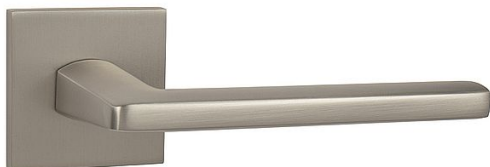

MP - PRIMA - HR SQ6 vložka NP

» DVEŘNÍ KOVÁNÍ » INTERIÉROVÉ » Rozetové hranaté

EAN 8584138241587

Značka MP

Kód produktu 03751-1912

Rozetová klika na interiérové dveře s hranatou rozetou je vyrobena z materiálů vysoké kvality - zamak a je povrchově upravena. Rozeta má rozměry 53 mm x 53 mm a tloušťku 6 mm.

Vlastnosti:

- minimalistický design
- 6 mm tloušťka rozety
- vysoká stabilita a pevnost
- vratný mechanismus
- jednoduchá montáž

Součástí balení je spojovací materiál pro tloušťku dveří 40 - 42 mm.

Dostupnost sklad SEZAM :

u dodavatele

Dostupné sklad dodavatele:

sklad dodavatele

Parametry

Značka MP

Barva Satén nikl, stříbrná