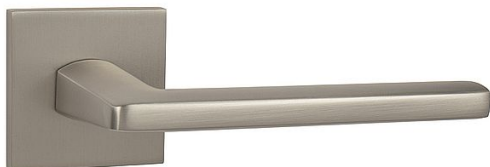

MP - PRIMA - HR SQ6 vložka NP

» DVEŘNÍ KOVÁNÍ » INTERIÉROVÉ » Rozetové hranaté

EAN	8584138241587
Značka	MP
Kód produktu	03751-1912

Rozetová klika na interiérové dveře s hranatou rozetou je vyrobena z materiálů vysoké kvality - zamak a je povrchově upravena. Rozeta má rozměry 53 mm x 53 mm a tloušťku 6 mm.

Vlastnosti:

- minimalistický design
- 6 mm tloušťka rozety
- vysoká stabilita a pevnost
- vratný mechanismus
- jednoduchá montáž

Součástí balení je spojovací materiál pro tloušťku dveří 40 - 42 mm.

Dostupnost sklad SEZAM : u dodavatele
Dostupné sklad dodavatele: sklad dodavatele

Parametry

Značka	MP
Barva	Satén nikel, stříbrná