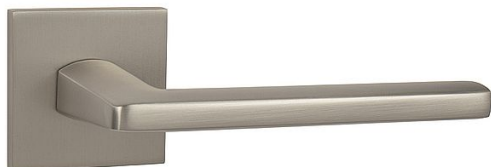

# MP - PRIMA - HR SQ6 vložka NP

» DVEŘNÍ KOVÁNÍ » INTERIÉROVÉ » Rozetové hranaté

EAN	8584138241587
Značka	MP
Kód produktu	03751-1912
Balení	0 ks

Rozetová klika na interiérové dveře s hranatou rozetou je vyrobena z materiálů vysoké kvality - zamak a je povrchově upravena. Rozeta má rozměry 53 mm x 53 mm a tloušťku 6 mm.

Vlastnosti:

- minimalistický design
- 6 mm tloušťka rozety
- vysoká stabilita a pevnost
- vratný mechanismus
- jednoduchá montáž

Součástí balení je spojovací materiál pro tloušťku dveří 40 - 42 mm.

Dostupnost na hlavním skladě: skladem u dodavatele

## Parametry

Značka	MP
Barva	Satén nikel, stříbrná