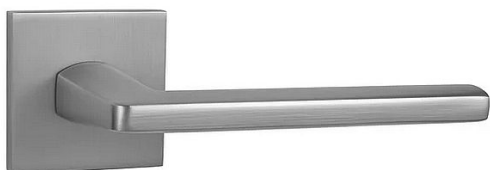

MP - PRIMA - HR SQ6 vložka OCS

» DVEŘNÍ KOVÁNÍ » INTERIÉROVÉ » Rozetové hranaté

EAN	8584138241556
Značka	MP
Kód produktu	03751-1928
Balení	0 ks

Rozetová klika na interiérové dveře s hranatou rozetou je vyrobena z materiálů vysoké kvality - zamak a je povrchově upravena. Rozeta má rozměry 53 mm x 53 mm a tloušťku 6 mm.

Vlastnosti:

- minimalistický design
- 6 mm tloušťka rozety
- vysoká stabilita a pevnost
- vratný mechanismus
- jednoduchá montáž

Součástí balení je spojovací materiál pro tloušťku dveří 40 - 42 mm.

Dostupnost na hlavním skladě: skladem u dodavatele

Parametry

Značka	MP
Barva	Satén chrom, F1 hliník