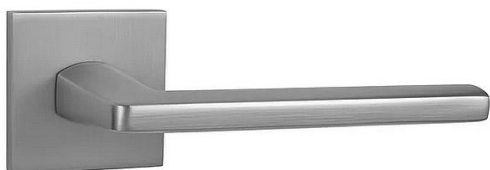

MP - PRIMA - HR SQ6 vložka OCS

» DVEŘNÍ KOVÁNÍ » INTERIÉROVÉ » Rozetové hranaté

EAN 8584138241556

Značka MP

Kód produktu 03751-1928

Rozetová klika na interiérové dveře s hranatou rozetou je vyrobena z materiálů vysoké kvality - zamak a je povrchově upravena. Rozeta má rozměry 53 mm x 53 mm a tloušťku 6 mm.

Vlastnosti:

- minimalistický design
- 6 mm tloušťka rozety
- vysoká stabilita a pevnost
- vratný mechanismus
- jednoduchá montáž

Součástí balení je spojovací materiál pro tloušťku dveří 40 - 42 mm.

Dostupnost sklad SEZAM :

u dodavatele

Dostupné sklad dodavatele:

sklad dodavatele

Parametry

Značka MP

Barva Satén chrom, F1 hliník