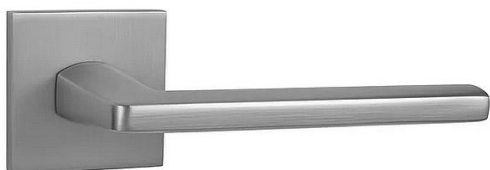

MP - PRIMA - HR SQ6 vložka OCS

» DVEŘNÍ KOVÁNÍ » INTERIÉROVÉ » Rozetové hranaté

EAN	8584138241556
Značka	MP
Kód produktu	03751-1928

Rozetová klika na interiérové dveře s hranatou rozetou je vyrobena z materiálů vysoké kvality - zamak a je povrchově upravena. Rozeta má rozměry 53 mm x 53 mm a tloušťku 6 mm.

Vlastnosti:

- minimalistický design
- 6 mm tloušťka rozety
- vysoká stabilita a pevnost
- vratný mechanismus
- jednoduchá montáž

Součástí balení je spojovací materiál pro tloušťku dveří 40 - 42 mm.

Dostupnost sklad SEZAM : u dodavatele
Dostupné sklad dodavatele: sklad dodavatele

Parametry

Značka	MP
Barva	Satén chrom, F1 hliník