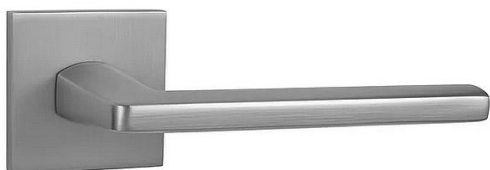

# MP - PRIMA - HR SQ6 vložka OCS

» DVEŘNÍ KOVÁNÍ » INTERIÉROVÉ » Rozetové hranaté

EAN 8584138241556

Značka MP

Kód produktu 03751-1928

Rozetová klika na interiérové dveře s hranatou rozetou je vyrobena z materiálů vysoké kvality - zamak a je povrchově upravena. Rozeta má rozměry 53 mm x 53 mm a tloušťku 6 mm.

Vlastnosti:

- minimalistický design
- 6 mm tloušťka rozety
- vysoká stabilita a pevnost
- vratný mechanismus
- jednoduchá montáž

Součástí balení je spojovací materiál pro tloušťku dveří 40 - 42 mm.

Dostupnost sklad SEZAM :

## Parametry

Značka MP

Barva Satén chrom, F1 hliník