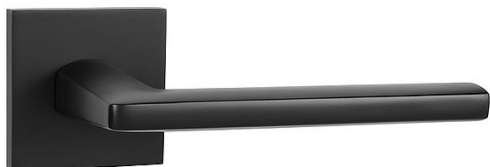

MP - PRIMA - HR SQ6 WC BS

» DVEŘNÍ KOVÁNÍ » INTERIÉROVÉ » Rozetové hranaté

EAN 8584138241655

Značka MP

Kód produktu 03751-1906

Rozetová klika na interiérové dveře s hranatou rozetou je vyrobena z materiálů vysoké kvality - zamak a je povrchově upravena. Rozeta má rozměry 53 mm x 53 mm a tloušťku 6 mm.

Vlastnosti:

- minimalistický design
- 6 mm tloušťka rozety
- vysoká stabilita a pevnost
- vratný mechanismus
- jednoduchá montáž

Součástí balení je spojovací materiál pro tloušťku dveří 40 - 42 mm.

Dostupnost sklad SEZAM :

u dodavatele

Dostupné sklad dodavatele:

sklad dodavatele

Parametry

Značka MP

Barva Černá