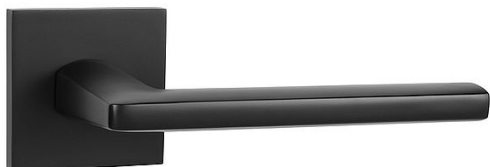

MP - PRIMA - HR SQ6 WC BS

» DVEŘNÍ KOVÁNÍ » INTERIÉROVÉ » Rozetové hranaté

EAN	8584138241655
Značka	MP
Kód produktu	03751-1906
Balení	0 ks

Rozetová klika na interiérové dveře s hranatou rozetou je vyrobena z materiálů vysoké kvality - zamak a je povrchově upravena. Rozeta má rozměry 53 mm x 53 mm a tloušťku 6 mm.

Vlastnosti:

- minimalistický design
- 6 mm tloušťka rozety
- vysoká stabilita a pevnost
- vratný mechanismus
- jednoduchá montáž

Součástí balení je spojovací materiál pro tloušťku dveří 40 - 42 mm.

Dostupnost na hlavním skladě: skladem u dodavatele

Parametry

Značka	MP
Barva	Černá