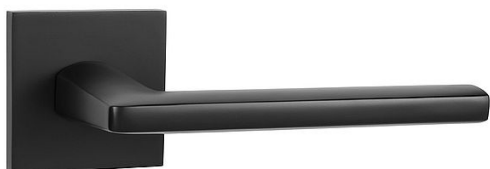

MP - PRIMA - HR SQ6 WC BS

» DVEŘNÍ KOVÁNÍ » INTERIÉROVÉ » Rozetové hranaté

EAN	8584138241655
Značka	MP
Kód produktu	03751-1906
Balení	0 ks

Rozetová klika na interiérové dveře s hranatou rozetou je vyrobena z materiálů vysoké kvality - zamak a je povrchově upravena. Rozeta má rozměry 53 mm x 53 mm a tloušťku 6 mm.

Vlastnosti:

- minimalistický design
- 6 mm tloušťka rozety
- vysoká stabilita a pevnost
- vratný mechanismus
- jednoduchá montáž

Součástí balení je spojovací materiál pro tloušťku dveří 40 - 42 mm.

Dostupnost na hlavním skladě: skladem u dodavatele

Parametry

Značka	MP
Barva	Černá