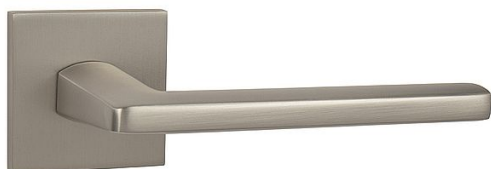

MP - PRIMA - HR SQ6 WC NP

» DVEŘNÍ KOVÁNÍ » INTERIÉROVÉ » Rozetové hranaté

EAN	8584138241594
Značka	MP
Kód produktu	03751-1914
Balení	0 ks

Rozetová klika na interiérové dveře s hranatou rozetou je vyrobena z materiálů vysoké kvality - zamak a je povrchově upravena. Rozeta má rozměry 53 mm x 53 mm a tloušťku 6 mm.

Vlastnosti:

- minimalistický design
- 6 mm tloušťka rozety
- vysoká stabilita a pevnost
- vratný mechanismus
- jednoduchá montáž

Součástí balení je spojovací materiál pro tloušťku dveří 40 - 42 mm.

Dostupnost na hlavním skladě: skladem u dodavatele

Parametry

Značka	MP
Barva	Satén nikl, stříbrná