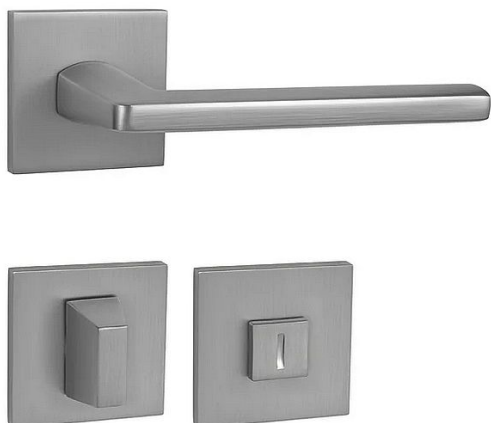

# MP - PRIMA - HR SQ6 WC OC

» DVEŘNÍ KOVÁNÍ » INTERIÉROVÉ » Rozetové hranaté

EAN 8584138241686

Značka MP

Kód produktu 03751-1922

Rozetová klika na interiérové dveře s hranatou rozetou je vyrobena z materiálů vysoké kvality - zamak a je povrchově upravena. Rozeta má rozměry 53 mm x 53 mm a tloušťku 6 mm.

Vlastnosti:

- minimalistický design
- 6 mm tloušťka rozety
- vysoká stabilita a pevnost
- vratný mechanismus
- jednoduchá montáž

Součástí balení je spojovací materiál pro tloušťku dveří 40 - 42 mm.

Dostupnost sklad SEZAM :

## Parametry

Značka MP

Barva Chrom/nikl