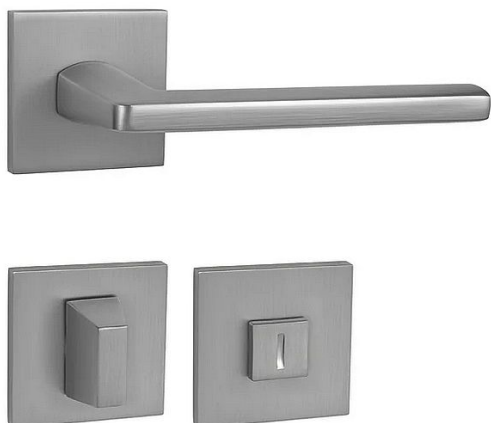

# MP - PRIMA - HR SQ6 WC OCS

» DVEŘNÍ KOVÁNÍ » INTERIÉROVÉ » Rozetové hranaté

EAN 8584138241563

Značka MP

Kód produktu 03751-1930

Rozetová klika na interiérové dveře s hranatou rozetou je vyrobena z materiálů vysoké kvality - zamak a je povrchově upravena. Rozeta má rozměry 53 mm x 53 mm a tloušťku 6 mm.

Vlastnosti:

- minimalistický design
- 6 mm tloušťka rozety
- vysoká stabilita a pevnost
- vratný mechanismus
- jednoduchá montáž

Součástí balení je spojovací materiál pro tloušťku dveří 40 - 42 mm.

Dostupnost sklad SEZAM :

## Parametry

Značka MP

Barva Satén chrom, F1 hliník