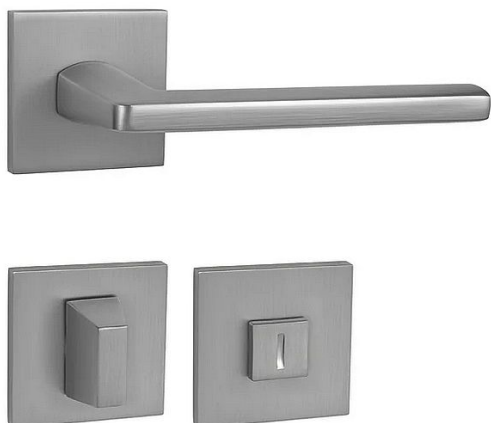

MP - PRIMA - HR SQ6 WC OCS

» DVEŘNÍ KOVÁNÍ » INTERIÉROVÉ » Rozetové hranaté

EAN 8584138241563

Značka MP

Kód produktu 03751-1930

Rozetová klika na interiérové dveře s hranatou rozetou je vyrobena z materiálů vysoké kvality - zamak a je povrchově upravena. Rozeta má rozměry 53 mm x 53 mm a tloušťku 6 mm.

Vlastnosti:

- minimalistický design
- 6 mm tloušťka rozety
- vysoká stabilita a pevnost
- vratný mechanismus
- jednoduchá montáž

Součástí balení je spojovací materiál pro tloušťku dveří 40 - 42 mm.

Dostupnost sklad SEZAM :

u dodavatele

Dostupné sklad dodavatele:

sklad dodavatele

Parametry

Značka MP

Barva Satén chrom, F1 hliník