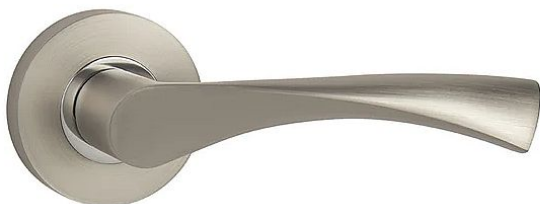

MP - SPIRIT R klíč NP/OC

» DVEŘNÍ KOVÁNÍ » INTERIÉROVÉ » Rozetové kulaté

EAN	8584138342567
Značka	MP
Kód produktu	03751-2002
Balení	0 ks

Rozetová klika na interiérové dveře s kulatou rozetou je vyrobena odléváním z kvalitních slitin zinku a hliníku a je povrchově upravena. Klika je povrchově upravována galvanizací a vyznačuje se vysokou odolností proti korozi. Kování je testováno na 100 000 cyklů.

Průměr rozety: 55 mm
Tloušťka rozety: 10 mm

Konstrukce kliky:

- pouzdro ze slitiny zinku
- vratný mechanismus kliky
- kovové výstupky
- šroub na prošroubování
- krytka rozety ze slitiny zinku

Z hlediska odolnosti povrchové úpravy a četnosti používání kliky je vhodná do interiérů s nízkou frekvencí pohybu lidí, např. byty, rodinné domy apod.

Součástí balení je spojovací materiál pro tloušťku dveří 40 - 42 mm.

Dostupnost na hlavním skladě: skladem u dodavatele

Parametry

Značka	MP
Barva	Satén nikel, stříbrná