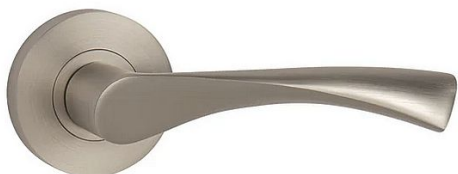

# MP - SPIRIT - R na rozetách NP

» DVEŘNÍ KOVÁNÍ » INTERIÉROVÉ » Rozetové kulaté

EAN 8584138441925

Značka MP

Kód produktu 03751-1988

Rozetová klika na interiérové dveře s kulatou rozetou je vyrobena odléváním z kvalitních slitin zinku a hliníku a je povrchově upravena. Klika je povrchově upravována galvanizací a vyznačuje se vysokou odolností proti korozi. Kování je testováno na 100 000 cyklů.

Průměr rozety: 55 mm

Tloušťka rozety: 10 mm

Konstrukce kliky:

- pouzdro ze slitiny zinku
- vratný mechanismus kliky
- kovové výstupky
- šroub na prošroubování
- krytka rozety ze slitiny zinku

Z hlediska odolnosti povrchové úpravy a četnosti používání kliky je vhodná do interiérů s nízkou frekvencí pohybu lidí, např. byty, rodinné domy apod.

Součástí balení je spojovací materiál pro tloušťku dveří 40 - 42 mm.

Dostupnost sklad SEZAM :

u dodavatele

Dostupné sklad dodavatele:

sklad dodavatele

## Parametry

Značka MP

Barva Satén nikl, stříbrná