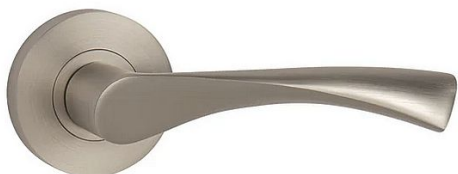

MP - SPIRIT - R na rozetách NP

» DVEŘNÍ KOVÁNÍ » INTERIÉROVÉ » Rozetové kulaté

EAN 8584138441925

Značka MP

Kód produktu 03751-1988

Rozetová klika na interiérové dveře s kulatou rozetou je vyrobena odléváním z kvalitních slitin zinku a hliníku a je povrchově upravena. Klika je povrchově upravována galvanizací a vyznačuje se vysokou odolností proti korozi. Kování je testováno na 100 000 cyklů.

Průměr rozety: 55 mm

Tloušťka rozety: 10 mm

Konstrukce kliky:

- pouzdro ze slitiny zinku
- vratný mechanismus kliky
- kovové výstupky
- šroub na prošroubování
- krytka rozety ze slitiny zinku

Z hlediska odolnosti povrchové úpravy a četnosti používání kliky je vhodná do interiérů s nízkou frekvencí pohybu lidí, např. byty, rodinné domy apod.

Součástí balení je spojovací materiál pro tloušťku dveří 40 - 42 mm.

Dostupnost sklad SEZAM :

u dodavatele

Dostupné sklad dodavatele:

sklad dodavatele

Parametry

Značka MP

Barva Satén nikl, stříbrná