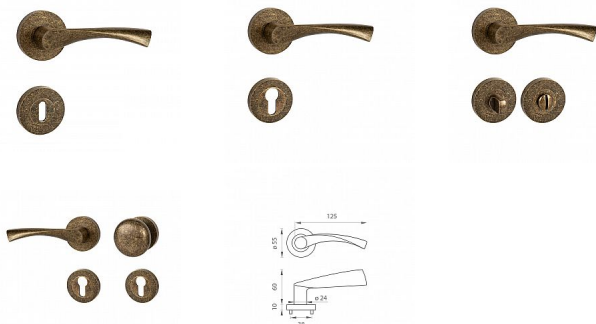

MP - SPIRIT - R rozetové kování Antik bronz OBA

» DVEŘNÍ KOVÁNÍ » INTERIÉROVÉ » Rozetové kulaté

Značka	MP
Kód produktu	MP03751-2012
Balení	0 ks

Rozetová klika na interiérové dveře s kulatou rozetou je vyrobena odléváním z kvalitních slitin zinku a hliníku a je povrchově upravena. Klika je povrchově upravována galvanizací a vyznačuje se vysokou odolností proti korozi. Kování je testováno na 100 000 cyklů.

Průměr rozety: 55 mm
Tloušťka rozety: 10 mm

Konstrukce kliky:

- pouzdro ze slitiny zinku
- vratný mechanismus kliky
- kovové výstupky
- šroub na prošroubování
- krytka rozety ze slitiny zinku

Z hlediska odolnosti povrchové úpravy a četnosti používání kliky je vhodná do interiérů s nízkou frekvencí pohybu lidí, např. byty, rodinné domy apod.

Součástí balení je spojovací materiál pro tloušťku dveří 40 - 42 mm.

Dostupnost na hlavním skladě: skladem u dodavatele

Parametry

Značka	MP
--------	----