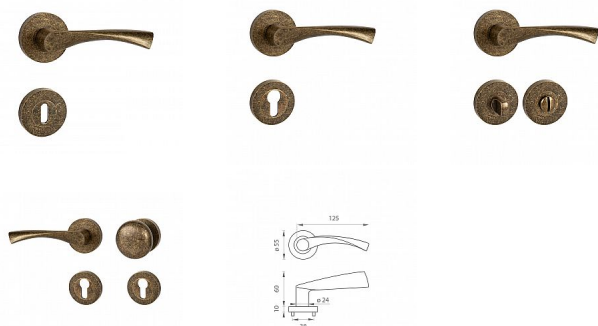

# MP - SPIRIT - R rozetové kování Antik bronz OBA

» DVEŘNÍ KOVÁNÍ » INTERIÉROVÉ » Rozetové kulaté

Značka

MP

Kód produktu

MP03751-2012

Rozetová klika na interiérové dveře s kulatou rozetou je vyrobena odléváním z kvalitních slitin zinku a hliníku a je povrchově upravena. Klika je povrchově upravována galvanizací a vyznačuje se vysokou odolností proti korozi. Kování je testováno na 100 000 cyklů.

Průměr rozety: 55 mm

Tloušťka rozety: 10 mm

Konstrukce kliky:

- pouzdro ze slitiny zinku
- vratný mechanismus kliky
- kovové výstupky
- šroub na prošroubování
- krytka rozety ze slitiny zinku

Z hlediska odolnosti povrchové úpravy a četnosti používání kliky je vhodná do interiérů s nízkou frekvencí pohybu lidí, např. byty, rodinné domy apod.

Součástí balení je spojovací materiál pro tloušťku dveří 40 - 42 mm.

Dostupnost sklad SEZAM :

u dodavatele

Dostupné sklad dodavatele:

momentálně nedostupné