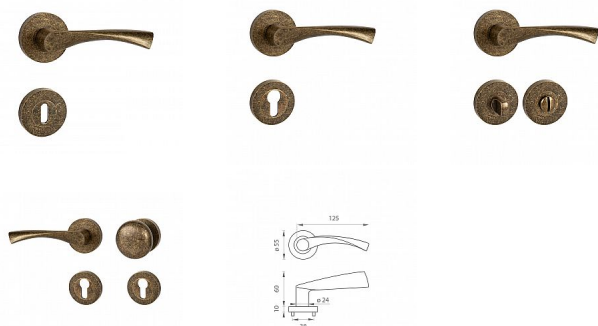

MP - SPIRIT - R rozetové kování Antik bronz OBA

» DVEŘNÍ KOVÁNÍ » INTERIÉROVÉ » Rozetové kulaté

Značka

MP

Kód produktu

MP03751-2012

Rozetová klika na interiérové dveře s kulatou rozetou je vyrobena odléváním z kvalitních slitin zinku a hliníku a je povrchově upravena. Klika je povrchově upravována galvanizací a vyznačuje se vysokou odolností proti korozi. Kování je testováno na 100 000 cyklů.

Průměr rozety: 55 mm

Tloušťka rozety: 10 mm

Konstrukce kliky:

- pouzdro ze slitiny zinku
- vratný mechanismus kliky
- kovové výstupky
- šroub na prošroubování
- krytka rozety ze slitiny zinku

Z hlediska odolnosti povrchové úpravy a četnosti používání kliky je vhodná do interiérů s nízkou frekvencí pohybu lidí, např. byty, rodinné domy apod.

Součástí balení je spojovací materiál pro tloušťku dveří 40 - 42 mm.

Dostupnost sklad SEZAM :

u dodavatele

Dostupné sklad dodavatele:

momentálně nedostupné

Parametry

Značka

MP