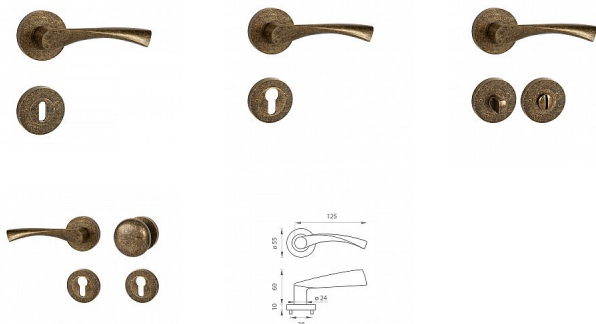

# MP - SPIRIT - R rozetové kování Antik bronz OBA

» DVEŘNÍ KOVÁNÍ » INTERIÉROVÉ » Rozetové kulaté

Značka	MP
Kód produktu	MP03751-2012
Balení	0 ks

Rozetová klika na interiérové dveře s kulatou rozetou je vyrobena odléváním z kvalitních slitin zinku a hliníku a je povrchově upravena. Klika je povrchově upravována galvanizací a vyznačuje se vysokou odolností proti korozi. Kování je testováno na 100 000 cyklů.

Průměr rozety: 55 mm  
Tloušťka rozety: 10 mm

Konstrukce kliky:

- pouzdro ze slitiny zinku
- vratný mechanismus kliky
- kovové výstupky
- šroub na prošroubování
- krytka rozety ze slitiny zinku

Z hlediska odolnosti povrchové úpravy a četnosti používání kliky je vhodná do interiérů s nízkou frekvencí pohybu lidí, např. byty, rodinné domy apod.

Součástí balení je spojovací materiál pro tloušťku dveří 40 - 42 mm.

Dostupnost na hlavním skladě: skladem u dodavatele