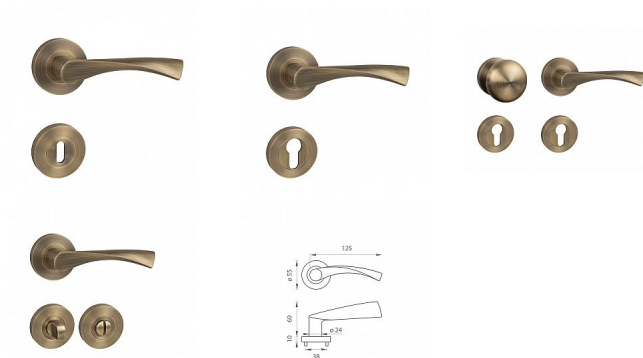

MP - SPIRIT - R rozetové kování Bronz česaný matný OGS

» DVEŘNÍ KOVÁNÍ » INTERIÉROVÉ » Rozetové kulaté

Značka	MP
Kód produktu	MP03751-2024

Rozetová klika na interiérové dveře s kulatou rozetou je vyrobena odléváním z kvalitních slitin zinku a hliníku a je povrchově upravena. Klika je povrchově upravována galvanizací a vyznačuje se vysokou odolností proti korozi. Kování je testováno na 100 000 cyklů.

Průměr rozety: 55 mm
Tloušťka rozety: 10 mm

Konstrukce kliky:

- pouzdro ze slitiny zinku
- vratný mechanismus kliky
- kovové výstupky
- šroub na prošroubování
- krytka rozety ze slitiny zinku

Z hlediska odolnosti povrchové úpravy a četnosti používání kliky je vhodná do interiérů s nízkou frekvencí pohybu lidí, např. byty, rodinné domy apod.

Součástí balení je spojovací materiál pro tloušťku dveří 40 - 42 mm.

Dostupnost sklad SEZAM : u dodavatele
Dostupné sklad dodavatele: momentálně nedostupné

Parametry

Značka	MP
--------	----