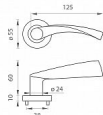

Průměr rozety: 55 mm

Tloušťka rozety: 10 mm

Konstrukce kliky:

- pouzdro ze slitiny zinku
- vratný mechanismus kliky
- kovové výstupky
- šroub na prošroubování
- krytka rozety ze slitiny zinku

Z hlediska odolnosti povrchové úpravy a četnosti používání kliky je vhodná do interiérů s nízkou frekvencí pohybu lidí, např. byty, rodinné domy apod.

Součástí balení je spojovací materiál pro tloušťku dveří 40 - 42 mm.

Dostupnost sklad SEZAM :

u dodavatele

Dostupné sklad dodavatele:

momentálně nedostupné