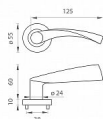

Průměr rozety: 55 mm

Tloušťka rozety: 10 mm

Konstrukce kliky:

- pouzdro ze slitiny zinku
- vratný mechanismus kliky
- kovové výstupky
- šroub na prošroubování
- krytka rozety ze slitiny zinku

Z hlediska odolnosti povrchové úpravy a četnosti používání kliky je vhodná do interiérů s nízkou frekvencí pohybu lidí, např. byty, rodinné domy apod.

Součástí balení je spojovací materiál pro tloušťku dveří 40 - 42 mm.

Dostupnost na hlavním skladě:

skladem u dodavatele

Parametry

Značka

MP