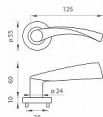

Průměr rozety: 55 mm

Tloušťka rozety: 10 mm

Konstrukce kliky:

- pouzdro ze slitiny zinku
- vratný mechanismus kliky
- kovové výstupky
- šroub na prošroubování
- krytka rozety ze slitiny zinku

Z hlediska odolnosti povrchové úpravy a četnosti používání kliky je vhodná do interiérů s nízkou frekvencí pohybu lidí, např. byty, rodinné domy apod.

Součástí balení je spojovací materiál pro tloušťku dveří 40 - 42 mm.

Dostupnost sklad SEZAM :

u dodavatele

Dostupné sklad dodavatele:

momentálně nedostupné

Parametry

Značka

MP