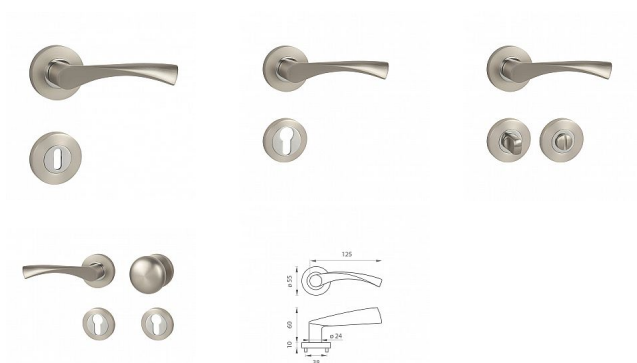

MP - SPIRIT - R rozetové kování Nikl perla/chrom lesklý NP/OC

» DVEŘNÍ KOVÁNÍ » INTERIÉROVÉ » Rozetové kulaté

Značka	MP
Kód produktu	MP03751-2000

Rozetová klika na interiérové dveře s kulatou rozetou je vyrobena odléváním z kvalitních slitin zinku a hliníku a je povrchově upravena. Klika je povrchově upravována galvanizací a vyznačuje se vysokou odolností proti korozi. Kování je testováno na 100 000 cyklů.

Průměr rozety: 55 mm
Tloušťka rozety: 10 mm

Konstrukce kliky:

- pouzdro ze slitiny zinku
- vratný mechanismus kliky
- kovové výstupky
- šroub na prošroubování
- krytka rozety ze slitiny zinku

Z hlediska odolnosti povrchové úpravy a četnosti používání kliky je vhodná do interiérů s nízkou frekvencí pohybu lidí, např. byty, rodinné domy apod.

Součástí balení je spojovací materiál pro tloušťku dveří 40 - 42 mm.

Dostupnost sklad SEZAM : u dodavatele
Dostupné sklad dodavatele: momentálně nedostupné

Parametry

Značka	MP
--------	----