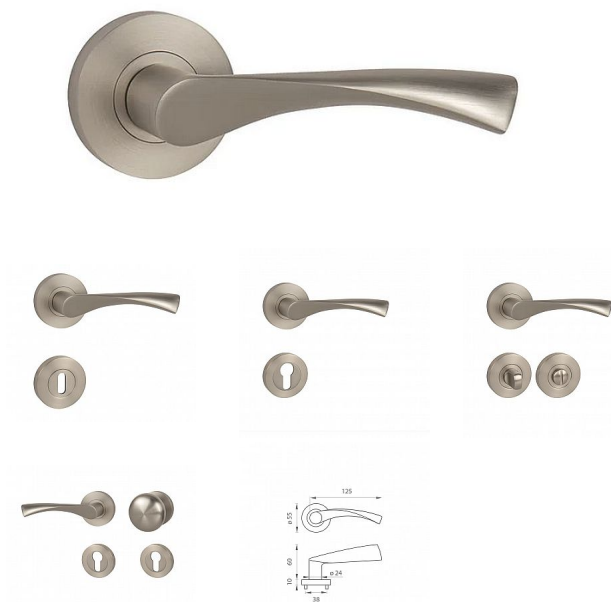

MP - SPIRIT - R rozetové kování Nikl perla NP

» DVEŘNÍ KOVÁNÍ » INTERIÉROVÉ » Rozetové kulaté

Značka

MP

Kód produktu

MP03751-1988

Rozetová klika na interiérové dveře s kulatou rozetou je vyrobena odléváním z kvalitních slitin zinku a hliníku a je povrchově upravena. Klika je povrchově upravována galvanizací a vyznačuje se vysokou odolností proti korozi. Kování je testováno na 100 000 cyklů.

Průměr rozety: 55 mm

Tloušťka rozety: 10 mm

Konstrukce kliky:

- pouzdro ze slitiny zinku
- vratný mechanismus kliky
- kovové výstupky
- šroub na prošroubování
- krytka rozety ze slitiny zinku

Z hlediska odolnosti povrchové úpravy a četnosti používání kliky je vhodná do interiérů s nízkou frekvencí pohybu lidí, např. byty, rodinné domy apod.

Součástí balení je spojovací materiál pro tloušťku dveří 40 - 42 mm.

Dostupnost sklad SEZAM :

u dodavatele

Dostupné sklad dodavatele:

momentálně nedostupné

Parametry

Značka

MP