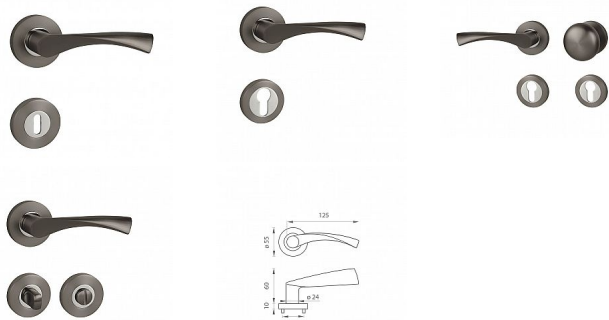

# MP - SPIRIT - R rozetové kování Titan/chrom lesklý T/OC

» DVEŘNÍ KOVÁNÍ » INTERIÉROVÉ » Rozetové kulaté

Značka	MP
Kód produktu	MP03751-2048

Rozetová klika na interiérové dveře s kulatou rozetou je vyrobena odléváním z kvalitních slitin zinku a hliníku a je povrchově upravena. Klika je povrchově upravována galvanizací a vyznačuje se vysokou odolností proti korozi. Kování je testováno na 100 000 cyklů.

Průměr rozety: 55 mm  
Tloušťka rozety: 10 mm

Konstrukce kliky:

- pouzdro ze slitiny zinku
- vratný mechanismus kliky
- kovové výstupky
- šroub na prošroubování
- krytka rozety ze slitiny zinku

Z hlediska odolnosti povrchové úpravy a četnosti používání kliky je vhodná do interiérů s nízkou frekvencí pohybu lidí, např. byty, rodinné domy apod.

Součástí balení je spojovací materiál pro tloušťku dveří 40 - 42 mm.

Dostupnost sklad SEZAM : u dodavatele  
Dostupné sklad dodavatele: momentálně nedostupné