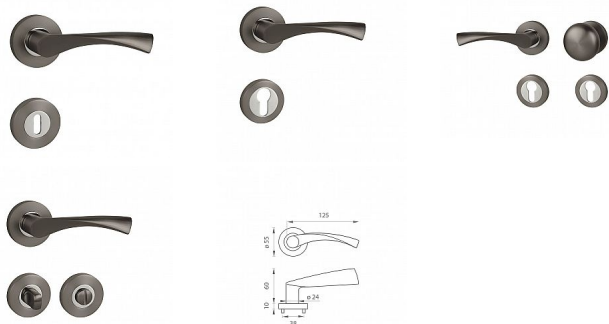

MP - SPIRIT - R rozetové kování Titan/chrom lesklý T/OC

» DVEŘNÍ KOVÁNÍ » INTERIÉROVÉ » Rozetové kulaté

Značka	MP
Kód produktu	MP03751-2048
Balení	0 ks

Rozetová klika na interiérové dveře s kulatou rozetou je vyrobena odléváním z kvalitních slitin zinku a hliníku a je povrchově upravena. Klika je povrchově upravována galvanizací a vyznačuje se vysokou odolností proti korozi. Kování je testováno na 100 000 cyklů.

Průměr rozety: 55 mm
Tloušťka rozety: 10 mm

Konstrukce kliky:

- pouzdro ze slitiny zinku
- vratný mechanismus kliky
- kovové výstupky
- šroub na prošroubování
- krytka rozety ze slitiny zinku

Z hlediska odolnosti povrchové úpravy a četnosti používání kliky je vhodná do interiérů s nízkou frekvencí pohybu lidí, např. byty, rodinné domy apod.

Součástí balení je spojovací materiál pro tloušťku dveří 40 - 42 mm.

Dostupnost na hlavním skladě: skladem u dodavatele

Parametry

Značka	MP
--------	----