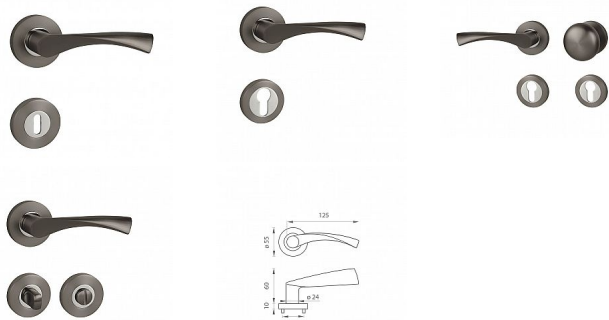

# MP - SPIRIT - R rozetové kování Titan/chrom lesklý T/OC

» DVEŘNÍ KOVÁNÍ » INTERIÉROVÉ » Rozetové kulaté

|              |              |
|--------------|--------------|
| Značka       | MP           |
| Kód produktu | MP03751-2048 |

Rozetová klika na interiérové dveře s kulatou rozetou je vyrobena odléváním z kvalitních slitin zinku a hliníku a je povrchově upravena. Klika je povrchově upravována galvanizací a vyznačuje se vysokou odolností proti korozi. Kování je testováno na 100 000 cyklů.

Průměr rozety: 55 mm  
Tloušťka rozety: 10 mm

Konstrukce kliky:

- pouzdro ze slitiny zinku
- vratný mechanismus kliky
- kovové výstupky
- šroub na prošroubování
- krytka rozety ze slitiny zinku

Z hlediska odolnosti povrchové úpravy a četnosti používání kliky je vhodná do interiérů s nízkou frekvencí pohybu lidí, např. byty, rodinné domy apod.

Součástí balení je spojovací materiál pro tloušťku dveří 40 - 42 mm.

Dostupnost sklad SEZAM : u dodavatele  
Dostupné sklad dodavatele: momentálně nedostupné