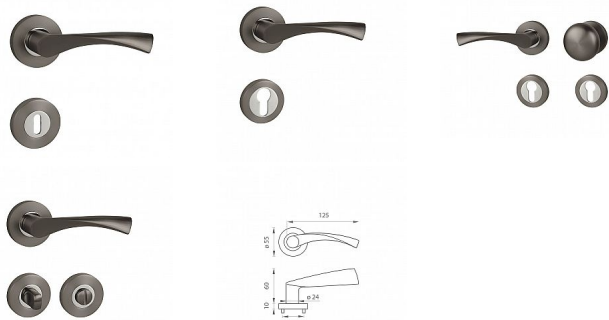

MP - SPIRIT - R rozetové kování Titan/chrom lesklý T/OC

» DVEŘNÍ KOVÁNÍ » INTERIÉROVÉ » Rozetové kulaté

Značka	MP
Kód produktu	MP03751-2048

Rozetová klika na interiérové dveře s kulatou rozetou je vyrobena odléváním z kvalitních slitin zinku a hliníku a je povrchově upravena. Klika je povrchově upravována galvanizací a vyznačuje se vysokou odolností proti korozi. Kování je testováno na 100 000 cyklů.

Průměr rozety: 55 mm
Tloušťka rozety: 10 mm

Konstrukce kliky:

- pouzdro ze slitiny zinku
- vratný mechanismus kliky
- kovové výstupky
- šroub na prošroubování
- krytka rozety ze slitiny zinku

Z hlediska odolnosti povrchové úpravy a četnosti používání kliky je vhodná do interiérů s nízkou frekvencí pohybu lidí, např. byty, rodinné domy apod.

Součástí balení je spojovací materiál pro tloušťku dveří 40 - 42 mm.

Dostupnost sklad SEZAM : u dodavatele
Dostupné sklad dodavatele: momentálně nedostupné

Parametry

Značka	MP
--------	----