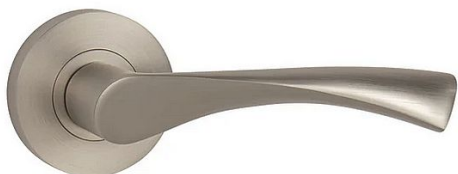

# MP - SPIRIT - R vložka NP

» DVEŘNÍ KOVÁNÍ » INTERIÉROVÉ » Rozetové kulaté

EAN 8584138442328

Značka MP

Kód produktu 03751-1992

Rozetová klika na interiérové dveře s kulatou rozetou je vyrobena odléváním z kvalitních slitin zinku a hliníku a je povrchově upravena. Klika je povrchově upravována galvanizací a vyznačuje se vysokou odolností proti korozi. Kování je testováno na 100 000 cyklů.

Průměr rozety: 55 mm

Tloušťka rozety: 10 mm

Konstrukce kliky:

- pouzdro ze slitiny zinku
- vratný mechanismus kliky
- kovové výstupky
- šroub na prošroubování
- krytka rozety ze slitiny zinku

Z hlediska odolnosti povrchové úpravy a četnosti používání kliky je vhodná do interiérů s nízkou frekvencí pohybu lidí, např. byty, rodinné domy apod.

Součástí balení je spojovací materiál pro tloušťku dveří 40 - 42 mm.

Dostupnost sklad SEZAM :

u dodavatele

Dostupné sklad dodavatele:

sklad dodavatele

## Parametry

Značka MP

Barva Satén nikl, stříbrná