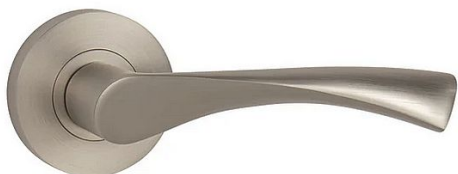

MP - SPIRIT - R vložka NP

» DVEŘNÍ KOVÁNÍ » INTERIÉROVÉ » Rozetové kulaté

EAN 8584138442328

Značka MP

Kód produktu 03751-1992

Rozetová klika na interiérové dveře s kulatou rozetou je vyrobena odléváním z kvalitních slitin zinku a hliníku a je povrchově upravena. Klika je povrchově upravována galvanizací a vyznačuje se vysokou odolností proti korozi. Kování je testováno na 100 000 cyklů.

Průměr rozety: 55 mm

Tloušťka rozety: 10 mm

Konstrukce kliky:

- pouzdro ze slitiny zinku
- vratný mechanismus kliky
- kovové výstupky
- šroub na prošroubování
- krytka rozety ze slitiny zinku

Z hlediska odolnosti povrchové úpravy a četnosti používání kliky je vhodná do interiérů s nízkou frekvencí pohybu lidí, např. byty, rodinné domy apod.

Součástí balení je spojovací materiál pro tloušťku dveří 40 - 42 mm.

Dostupnost sklad SEZAM :

u dodavatele

Dostupné sklad dodavatele:

sklad dodavatele

Parametry

Značka MP

Barva Satén nikl, stříbrná