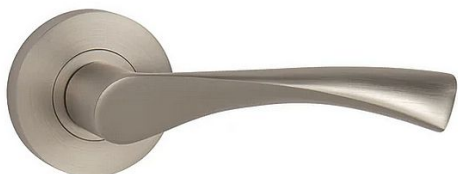

MP - SPIRIT - R WC NP

» DVEŘNÍ KOVÁNÍ » INTERIÉROVÉ » Rozetové kulaté

EAN 8584138442014

Značka MP

Kód produktu 03751-1994

Rozetová klika na interiérové dveře s kulatou rozetou je vyrobena odléváním z kvalitních slitin zinku a hliníku a je povrchově upravena. Klika je povrchově upravována galvanizací a vyznačuje se vysokou odolností proti korozi. Kování je testováno na 100 000 cyklů.

Průměr rozety: 55 mm

Tloušťka rozety: 10 mm

Konstrukce kliky:

- pouzdro ze slitiny zinku
- vratný mechanismus kliky
- kovové výstupky
- šroub na prošroubování
- krytka rozety ze slitiny zinku

Z hlediska odolnosti povrchové úpravy a četnosti používání kliky je vhodná do interiérů s nízkou frekvencí pohybu lidí, např. byty, rodinné domy apod.

Součástí balení je spojovací materiál pro tloušťku dveří 40 - 42 mm.

Dostupnost sklad SEZAM :

u dodavatele

Dostupné sklad dodavatele:

sklad dodavatele

Parametry

Značka MP

Barva Satén nikl, stříbrná