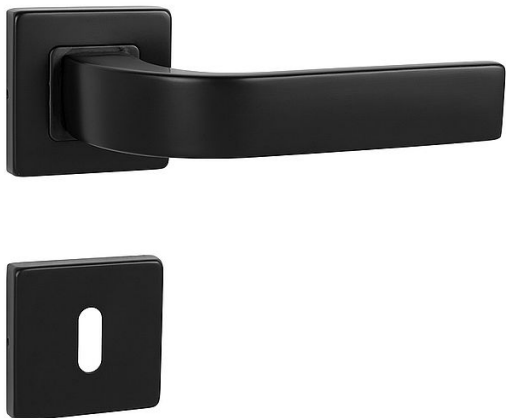

MP - SUNNY - HR klíč BS

» DVEŘNÍ KOVÁNÍ » INTERIÉROVÉ » Rozetové hranaté

| | |
|--------------|---------------|
| EAN | 8584138241877 |
| Značka | MP |
| Kód produktu | 03751-1136 |
| Balení | 0 ks |

Rozetová klika na interiérové dveře s hranatou rozetou je vyrobena z vysoce kvalitní nerezavějící oceli, známé jako nerez a je povrchově upravena. Rozeta má rozměry 54 mm x 54 mm a tloušťku 9 mm. Je barevně stabilní a odolná proti opotřebení. Kování je testované podle normy ČSN EN 1906:2012 na 200 000 cyklů.

Konstrukce kliky:

- pouzdro z pozinkované oceli
- mosazný krček
- vratný mechanismus kliky
- kovové výstupky
- šroub na prošroubování
- nerezová krytka rozety

Z hlediska odolnosti povrchové úpravy a četnosti používání kliky je vhodná do interiérů s vysokou frekvencí pohybu lidí, např. administrativní prostory, nemocnice, prodejny, čerpací stanice, nákupní centra apod. Rovněž do exteriérů a v některých případech i do prostředí se zvýšenou vlhkostí.

Součástí balení je spojovací materiál pro tloušťku dveří 40 - 42 mm.

Dostupnost na hlavním skladě: skladem u dodavatele

Parametry

| | |
|--------|-------|
| Značka | MP |
| Barva | Černá |