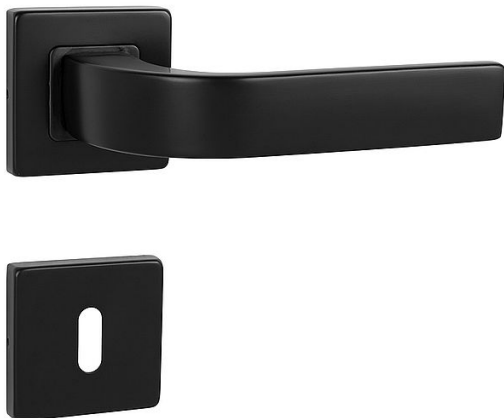

# MP - SUNNY - HR klíč BS

» DVEŘNÍ KOVÁNÍ » INTERIÉROVÉ » Rozetové hranaté

EAN	8584138241877
Značka	MP
Kód produktu	03751-1136
Balení	0 ks

Rozetová klika na interiérové dveře s hranatou rozetou je vyrobena z vysoce kvalitní nerezavějící oceli, známé jako nerez a je povrchově upravena. Rozeta má rozměry 54 mm x 54 mm a tloušťku 9 mm. Je barevně stabilní a odolná proti opotřebením. Kování je testované podle normy ČSN EN 1906:2012 na 200 000 cyklů.

Konstrukce kliky:

- pouzdro z pozinkované oceli
- mosazný krček
- vratný mechanismus kliky
- kovové výstupky
- šroub na prošroubování
- nerezová krytka rozety

Z hlediska odolnosti povrchové úpravy a četnosti používání kliky je vhodná do interiérů s vysokou frekvencí pohybu lidí, např. administrativní prostory, nemocnice, prodejny, čerpací stanice, nákupní centra apod. Rovněž do exteriérů a v některých případech i do prostředí se zvýšenou vlhkostí.

## Parametry

Značka	MP
Barva	Černá