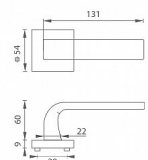

MP - SUNNY - HR rozetové kování Broušená nerez BN

» DVEŘNÍ KOVÁNÍ » INTERIÉROVÉ » Rozetové hranaté

| | |
|--------------|--------------|
| Značka | MP |
| Kód produktu | MP03751-1146 |

Rozetová klika na interiérové dveře s hranatou rozetou je vyrobena z vysoce kvalitní nerezavějící oceli, známé jako nerez a je povrchově upravena. Rozeta má rozměry 54 mm x 54 mm a tloušťku 9 mm. Je barevně stabilní a odolná proti opotřebení. Kování je testované podle normy ČSN EN 1906:2012 na 200 000 cyklů.

Součástí balení je spojovací materiál pro tloušťku dveří 40 - 42 mm.

Dostupnost sklad SEZAM : u dodavatele
Dostupné sklad dodavatele: momentálně nedostupné

Parametry

| | |
|--------|----|
| Značka | MP |
|--------|----|