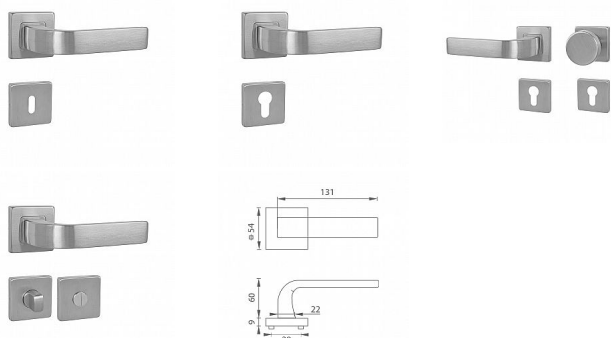

MP - SUNNY - HR rozetové kování Broušená nerez BN

» DVEŘNÍ KOVÁNÍ » INTERIÉROVÉ » Rozetové hranaté

Značka	MP
Kód produktu	MP03751-1146
Balení	0 ks

Rozetová klika na interiérové dveře s hranatou rozetou je vyrobena z vysoce kvalitní nerezavějící oceli, známé jako nerez a je povrchově upravena. Rozeta má rozměry 54 mm x 54 mm a tloušťku 9 mm. Je barevně stabilní a odolná proti opotřebení. Kování je testované podle normy ČSN EN 1906:2012 na 200 000 cyklů.

Konstrukce kliky:

- pouzdro z pozinkované oceli
- mosazný krček
- vratný mechanismus kliky
- kovové výstupky
- šroub na prošroubování
- nerezová krytka rozety

Z hlediska odolnosti povrchové úpravy a četnosti používání kliky je vhodná do interiérů s vysokou frekvencí pohybu lidí, např. administrativní prostory, nemocnice, prodejny, čerpací stanice, nákupní centra apod. Rovněž do exteriérů a v některých případech i do prostředí se zvýšenou vlhkostí.

Součástí balení je spojovací materiál pro tloušťku dveří 40 - 42 mm.

Dostupnost na hlavním skladě: skladem u dodavatele

Parametry

Značka	MP
--------	----