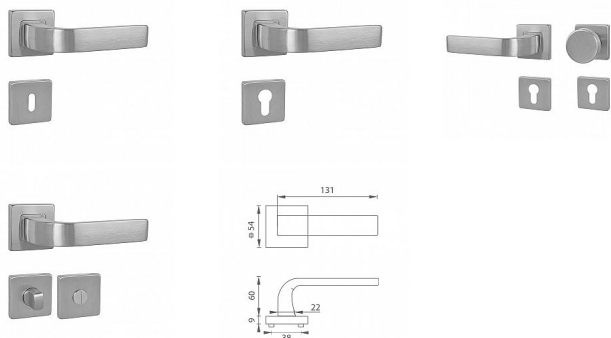

MP - SUNNY - HR rozetové kování Broušená nerez BN

» DVEŘNÍ KOVÁNÍ » INTERIÉROVÉ » Rozetové hranaté

Značka	MP
Kód produktu	MP03751-1146

Rozetová klika na interiérové dveře s hranatou rozetou je vyrobena z vysoce kvalitní nerezavějící oceli, známé jako nerez a je povrchově upravena. Rozeta má rozměry 54 mm x 54 mm a tloušťku 9 mm. Je barevně stabilní a odolná proti opotřebení. Kování je testované podle normy ČSN EN 1906:2012 na 200 000 cyklů.

Konstrukce kliky:

- pouzdro z pozinkované oceli
- mosazný krček
- vratný mechanismus kliky
- kovové výstupky
- šroub na prošroubování
- nerezová krytka rozety

Z hlediska odolnosti povrchové úpravy a četnosti používání kliky je vhodná do interiérů s vysokou frekvencí pohybu lidí, např. administrativní prostory, nemocnice, prodejny, čerpací stanice, nákupní centra apod. Rovněž do exteriérů a v některých případech i do prostředí se zvýšenou vlhkostí.

Součástí balení je spojovací materiál pro tloušťku dveří 40 - 42 mm.

Dostupnost sklad SEZAM : u dodavatele
Dostupné sklad dodavatele: momentálně nedostupné

Parametry

Značka	MP
--------	----