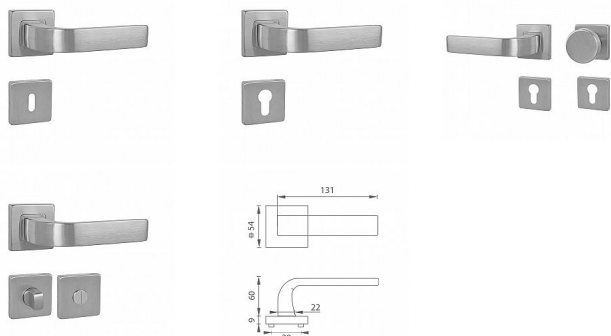

MP - SUNNY - HR rozetové kování Broušená nerez BN

» DVEŘNÍ KOVÁNÍ » INTERIÉROVÉ » Rozetové hranaté

Značka	MP
Kód produktu	MP03751-1146

Rozetová klika na interiérové dveře s hranatou rozetou je vyrobena z vysoce kvalitní nerezavějící oceli, známé jako nerez a je povrchově upravena. Rozeta má rozměry 54 mm x 54 mm a tloušťku 9 mm. Je barevně stabilní a odolná proti opotřebení. Kování je testované podle normy ČSN EN 1906:2012 na 200 000 cyklů.

Konstrukce kliky:

- pouzdro z pozinkované oceli
- mosazný krček
- vratný mechanismus kliky
- kovové výstupky
- šroub na prošroubování
- nerezová krytka rozety

Z hlediska odolnosti povrchové úpravy a četnosti používání kliky je vhodná do interiérů s vysokou frekvencí pohybu lidí, např. administrativní prostory, nemocnice, prodejny, čerpací stanice, nákupní centra apod. Rovněž do exteriérů a v některých případech i do prostředí se zvýšenou vlhkostí.

Součástí balení je spojovací materiál pro tloušťku dveří 40 - 42 mm.

Dostupnost sklad SEZAM : u dodavatele
Dostupné sklad dodavatele: momentálně nedostupné

Parametry

Značka	MP
--------	----