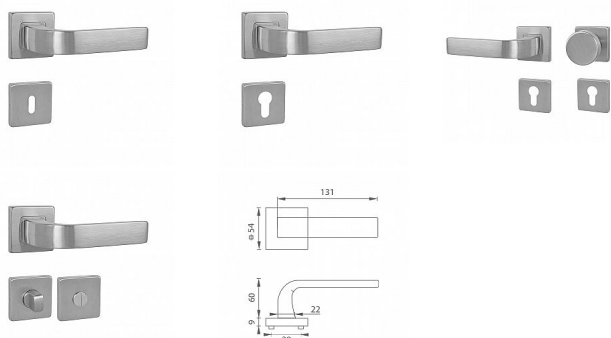

# MP - SUNNY - HR rozetové kování Broušená nerez BN

» DVEŘNÍ KOVÁNÍ » INTERIÉROVÉ » Rozetové hranaté

Značka	MP
Kód produktu	MP03751-1146
Balení	0 ks

Rozetová klika na interiérové dveře s hranatou rozetou je vyrobena z vysoce kvalitní nerezavějící oceli, známé jako nerez a je povrchově upravena. Rozeta má rozměry 54 mm x 54 mm a tloušťku 9 mm. Je barevně stabilní a odolná proti opotřebení. Kování je testované podle normy ČSN EN 1906:2012 na 200 000 cyklů.

Konstrukce kliky:

- pouzdro z pozinkované oceli
- mosazný krček
- vratný mechanismus kliky
- kovové výstupky
- šroub na prošroubování
- nerezová krytka rozety

Z hlediska odolnosti povrchové úpravy a četnosti používání kliky je vhodná do interiéřů s vysokou frekvencí pohybu lidí, např. administrativní prostory, nemocnice, prodejny, čerpací stanice, nákupní centra apod. Rovněž do exteriřů a v některých případech i do prostředí se zvýšenou vlhkostí.

Součástí balení je spojovací materiál pro tloušťku dveří 40 - 42 mm.

Dostupnost na hlavním skladě: skladem u dodavatele