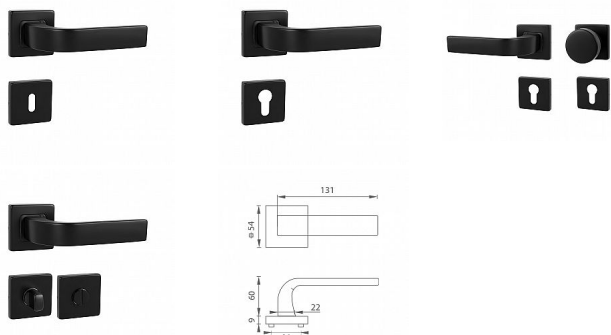

# MP - SUNNY - HR rozetové kování Černá matná BS

» DVEŘNÍ KOVÁNÍ » INTERIÉROVÉ » Rozetové hranaté

Značka

MP

Kód produktu

MP03751-1134

Rozetová klika na interiérové dveře s hranatou rozetou je vyrobena z vysoce kvalitní nerezavějící oceli, známé jako nerez a je povrchově upravena. Rozeta má rozměry 54 mm x 54 mm a tloušťku 9 mm. Je barevně stabilní a odolná proti opotřebení. Kování je testované podle normy ČSN EN 1906:2012 na 200 000 cyklů.

Konstrukce kliky:

- pouzdro z pozinkované oceli
- mosazný krček
- vratný mechanismus kliky
- kovové výstupky
- šroub na prošroubování
- nerezová krytka rozety

Z hlediska odolnosti povrchové úpravy a četnosti používání kliky je vhodná do interiérů s vysokou frekvencí pohybu lidí, např. administrativní prostory, nemocnice, prodejny, čerpačké stanice, nákupní centra apod. Rovněž do exteriérů a v některých případech i do prostředí se zvýšenou vlhkostí.

Součástí balení je spojovací materiál pro tloušťku dveří 40 - 42 mm.

Dostupnost sklad SEZAM :

u dodavatele

Dostupné sklad dodavatele:

momentálně nedostupné