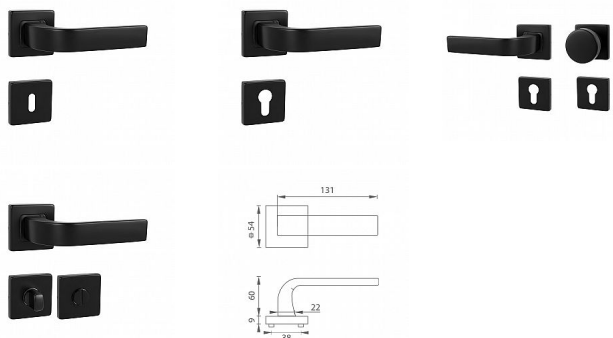

# MP - SUNNY - HR rozetové kování Černá matná BS

» DVEŘNÍ KOVÁNÍ » INTERIÉROVÉ » Rozetové hranaté

|              |              |
|--------------|--------------|
| Značka       | MP           |
| Kód produktu | MP03751-1134 |
| Balení       | 0 ks         |

Rozetová klika na interiérové dveře s hranatou rozetou je vyrobena z vysoce kvalitní nerezavějící oceli, známé jako nerez a je povrchově upravena. Rozeta má rozměry 54 mm x 54 mm a tloušťku 9 mm. Je barevně stabilní a odolná proti opotřebení. Kování je testované podle normy ČSN EN 1906:2012 na 200 000 cyklů.

Konstrukce kliky:

- pouzdro z pozinkované oceli
- mosazný krček
- vratný mechanismus kliky
- kovové výstupky
- šroub na prošroubování
- nerezová krytka rozety

Z hlediska odolnosti povrchové úpravy a četnosti používání kliky je vhodná do interiérů s vysokou frekvencí pohybu lidí, např. administrativní prostory, nemocnice, prodejny, čerpací stanice, nákupní centra apod. Rovněž do exteriérů a v některých případech i do prostředí se zvýšenou vlhkostí.

Součástí balení je spojovací materiál pro tloušťku dveří 40 - 42 mm.

Dostupnost na hlavním skladě: skladem u dodavatele