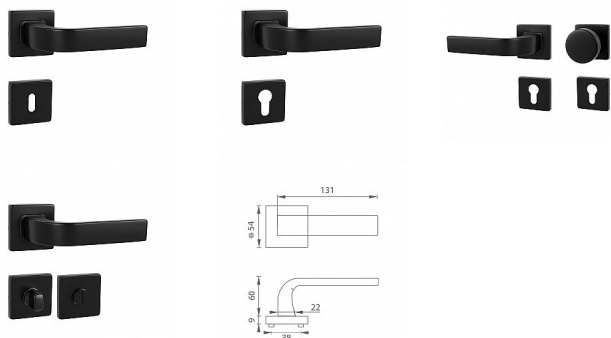

MP - SUNNY - HR rozetové kování Černá matná BS

» DVEŘNÍ KOVÁNÍ » INTERIÉROVÉ » Rozetové hranaté

Značka

MP

Kód produktu

MP03751-1134

Rozetová klika na interiérové dveře s hranatou rozetou je vyrobena z vysoce kvalitní nerezavějící oceli, známé jako nerez a je povrchově upravena. Rozeta má rozměry 54 mm x 54 mm a tloušťku 9 mm. Je barevně stabilní a odolná proti opotřebení. Kování je testované podle normy ČSN EN 1906:2012 na 200 000 cyklů.

Konstrukce kliky:

- pouzdro z pozinkované oceli
- mosazný krček
- vratný mechanismus kliky
- kovové výstupky
- šroub na prošroubování
- nerezová krytka rozety

Z hlediska odolnosti povrchové úpravy a četnosti používání kliky je vhodná do interiérů s vysokou frekvencí pohybu lidí, např. administrativní prostory, nemocnice, prodejny, čerpačké stanice, nákupní centra apod. Rovněž do exteriérů a v některých případech i do prostředí se zvýšenou vlhkostí.

Součástí balení je spojovací materiál pro tloušťku dveří 40 - 42 mm.

Dostupnost sklad SEZAM :

u dodavatele

Dostupné sklad dodavatele:

momentálně nedostupné

Parametry

Značka

MP