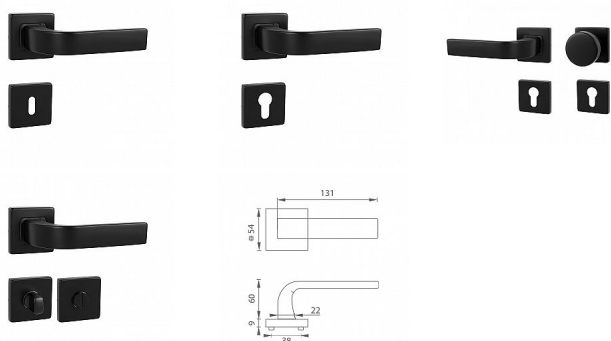

MP - SUNNY - HR rozetové kování Černá matná BS

» DVEŘNÍ KOVÁNÍ » INTERIÉROVÉ » Rozetové hranaté

Značka	MP
Kód produktu	MP03751-1134

Rozetová klika na interiérové dveře s hranatou rozetou je vyrobena z vysoce kvalitní nerezavějící oceli, známé jako nerez a je povrchově upravena. Rozeta má rozměry 54 mm x 54 mm a tloušťku 9 mm. Je barevně stabilní a odolná proti opotřebení. Kování je testované podle normy ČSN EN 1906:2012 na 200 000 cyklů.

Konstrukce kliky:

- pouzdro z pozinkované oceli
- mosazný krček
- vratný mechanismus kliky
- kovové výstupky
- šroub na prošroubování
- nerezová krytka rozety

Z hlediska odolnosti povrchové úpravy a četnosti používání kliky je vhodná do interiérů s vysokou frekvencí pohybu lidí, např. administrativní prostory, nemocnice, prodejny, čerpací stanice, nákupní centra apod. Rovněž do exteriérů a v některých případech i do prostředí se zvýšenou vlhkostí.

Součástí balení je spojovací materiál pro tloušťku dveří 40 - 42 mm.

Dostupnost sklad SEZAM : u dodavatele
Dostupné sklad dodavatele: momentálně nedostupné

Parametry

Značka	MP
--------	----