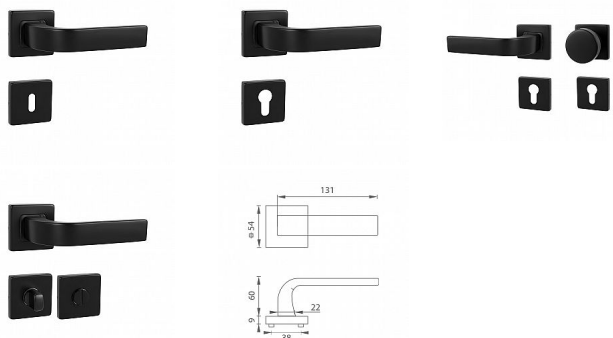

MP - SUNNY - HR rozetové kování Černá matná BS

» DVEŘNÍ KOVÁNÍ » INTERIÉROVÉ » Rozetové hranaté

Značka	MP
Kód produktu	MP03751-1134
Balení	0 ks

Rozetová klika na interiérové dveře s hranatou rozetou je vyrobena z vysoce kvalitní nerezavějící oceli, známé jako nerez a je povrchově upravena. Rozeta má rozměry 54 mm x 54 mm a tloušťku 9 mm. Je barevně stabilní a odolná proti opotřebení. Kování je testované podle normy ČSN EN 1906:2012 na 200 000 cyklů.

Konstrukce kliky:

- pouzdro z pozinkované oceli
- mosazný krček
- vratný mechanismus kliky
- kovové výstupky
- šroub na prošroubování
- nerezová krytka rozety

Z hlediska odolnosti povrchové úpravy a četnosti používání kliky je vhodná do interiérů s vysokou frekvencí pohybu lidí, např. administrativní prostory, nemocnice, prodejny, čerpací stanice, nákupní centra apod. Rovněž do exteriérů a v některých případech i do prostředí se zvýšenou vlhkostí.

Součástí balení je spojovací materiál pro tloušťku dveří 40 - 42 mm.

Dostupnost na hlavním skladě:

skladem u dodavatele

Parametry

Značka	MP
--------	----