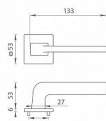

MP - VIVA - HR SQ6 rozetové kování Černá matná BS

» DVEŘNÍ KOVÁNÍ » INTERIÉROVÉ » Rozetové hranaté

Značka	MP
Kód produktu	MP03751-1876

Rozetová klika VIVA na interiérové dveře s hranatou rozetou je vyrobená z materiálů vysoké kvality - zamak a je povrchově upravená.

Rozměry rozety: 53 mm x 53 mm
Tloušťka rozety: 6 mm.

Vlastnosti:

- minimalistický design
- 6 mm tloušťka rozety
- vysoká stabilita a pevnost
- vratný mechanismus
- jednoduchá montáž

Součástí balení je spojovací materiál pro tloušťku dveří 40 - 42 mm.