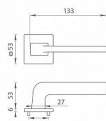

# MP - VIVA - HR SQ6 rozetové kování Černá matná BS

» DVEŘNÍ KOVÁNÍ » INTERIÉROVÉ » Rozetové hranaté

Značka	MP
Kód produktu	MP03751-1876

Rozetová klika VIVA na interiérové dveře s hranatou rozetou je vyrobená z materiálů vysoké kvality - zamak a je povrchově upravená.

Rozměry rozety: 53 mm x 53 mm  
Tloušťka rozety: 6 mm.

Vlastnosti:

- minimalistický design
- 6 mm tloušťka rozety
- vysoká stabilita a pevnost
- vratný mechanismus
- jednoduchá montáž

Součástí balení je spojovací materiál pro tloušťku dveří 40 - 42 mm.