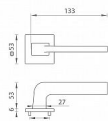

# MP - VIVA - HR SQ6 rozetové kování Černá matná BS

» DVEŘNÍ KOVÁNÍ » INTERIÉROVÉ » Rozetové hranaté

Značka	MP
Kód produktu	MP03751-1876
Balení	0 ks

Rozetová klika VIVA na interiérové dveře s hranatou rozetou je vyrobená z materiálů vysoké kvality - zamak a je povrchově upravená.

Rozměry rozety: 53 mm x 53 mm  
Tloušťka rozety: 6 mm.

Vlastnosti:

- minimalistický design
- 6 mm tloušťka rozety
- vysoká stabilita a pevnost
- vratný mechanismus
- jednoduchá montáž

Součástí balení je spojovací materiál pro tloušťku dveří 40 - 42 mm.

## Parametry

Značka	MP
--------	----