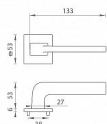

Parametry

Značka	MP