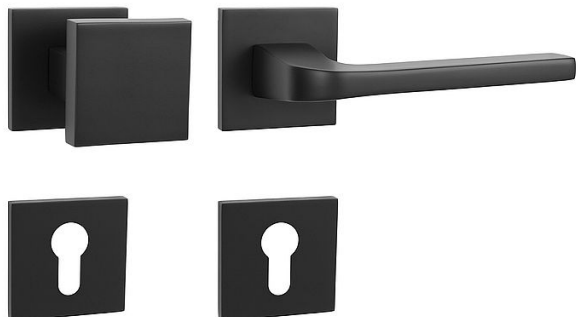

MP - VIVA - HR SQ6 vložka MA/KL Li BS

» DVEŘNÍ KOVÁNÍ » INTERIÉROVÉ » Rozetové hranaté

EAN	8584138442717
Značka	MP
Kód produktu	03751-1884
Balení	0 ks

Rozetová klika VIVA na interiérové dveře s hranatou rozetou je vyrobená z materiálů vysoké kvality - zamak a je povrchově upravená.

Rozměry rozety: 53 mm x 53 mm
Tloušťka rozety: 6 mm.

Vlastnosti:

- minimalistický design
- 6 mm tloušťka rozety
- vysoká stabilita a pevnost
- vratný mechanismus
- jednoduchá montáž

Součástí balení je spojovací materiál pro tloušťku dveří 40 - 42 mm.

Dostupnost na hlavním skladě: skladem u dodavatele

Parametry

Značka	MP
Barva	Černá