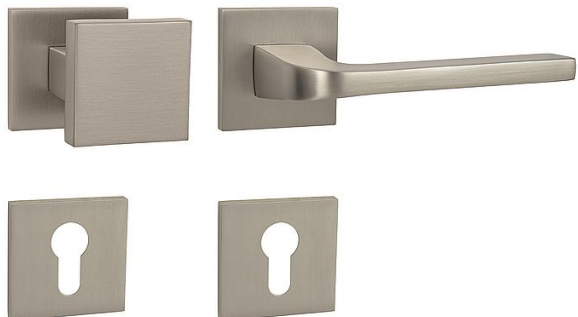

MP - VIVA - HR SQ6 vložka MA/KL Li NP

» DVEŘNÍ KOVÁNÍ » INTERIÉROVÉ » Rozetové hranaté

EAN	8584138442731
Značka	MP
Kód produktu	03751-1896
Balení	0 ks

Rozetová klika VIVA na interiérové dveře s hranatou rozetou je vyrobená z materiálů vysoké kvality - zamak a je povrchově upravená.

Rozměry rozety: 53 mm x 53 mm
Tloušťka rozety: 6 mm.

Vlastnosti:

- minimalistický design
- 6 mm tloušťka rozety
- vysoká stabilita a pevnost
- vratný mechanismus
- jednoduchá montáž

Součástí balení je spojovací materiál pro tloušťku dveří 40 - 42 mm.

Dostupnost na hlavním skladě: skladem u dodavatele

Parametry

Značka	MP
Barva	Satén nikl, stříbrná