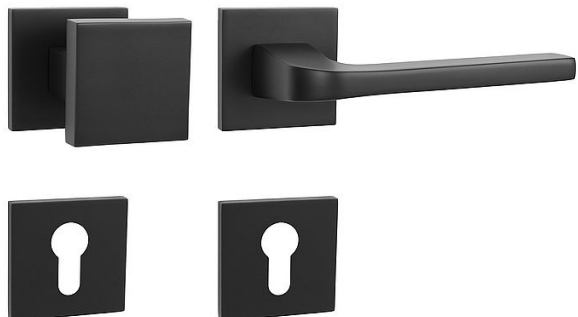

MP - VIVA - HR SQ6 vložka MA/KL Re BS

» DVEŘNÍ KOVÁNÍ » INTERIÉROVÉ » Rozetové hranaté

EAN	8584138442724
Značka	MP
Kód produktu	03751-1886
Balení	0 ks

Rozetová klika VIVA na interiérové dveře s hranatou rozetou je vyrobená z materiálů vysoké kvality - zamak a je povrchově upravená.

Rozměry rozety: 53 mm x 53 mm
Tloušťka rozety: 6 mm.

Vlastnosti:

- minimalistický design
- 6 mm tloušťka rozety
- vysoká stabilita a pevnost
- vratný mechanismus
- jednoduchá montáž

Součástí balení je spojovací materiál pro tloušťku dveří 40 - 42 mm.

Dostupnost na hlavním skladě: skladem u dodavatele

Parametry

Značka	MP
Barva	Černá