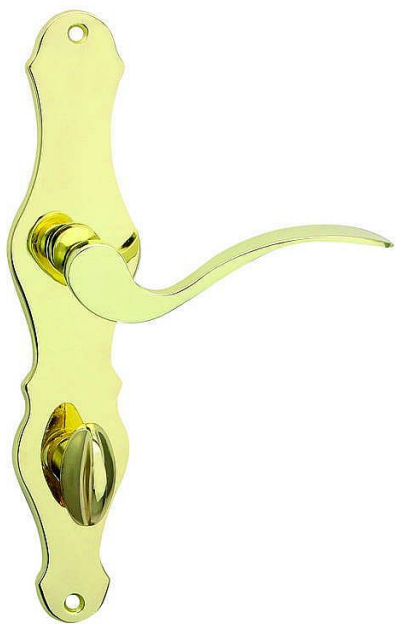

MUNSTER štítové kování leštěná mosaz OLV

» DVEŘNÍ KOVÁNÍ » INTERIÉROVÉ » Štítové

Dodavatelské číslo	C0710216
Značka	COBRA
Kód produktu	MP03608-9730
Balení	0

Máte rádi tradiční až rustikální interiérový styl? Kování MUNSTER vyzývá tu skutečnou klasiku a kombinuje ji s moderními designovými přístupy. Na tradiční zdobný obrys štítu v případě modelu Munster nenavazují zdobné prolisy a jiné prvky, naopak - štít je zcela plochý. Díky souladu se stejně pojatou klikou působí kování Munster skutečně unikátně - stále tradiční až historizující, zároveň atraktivní i ve 21.století.