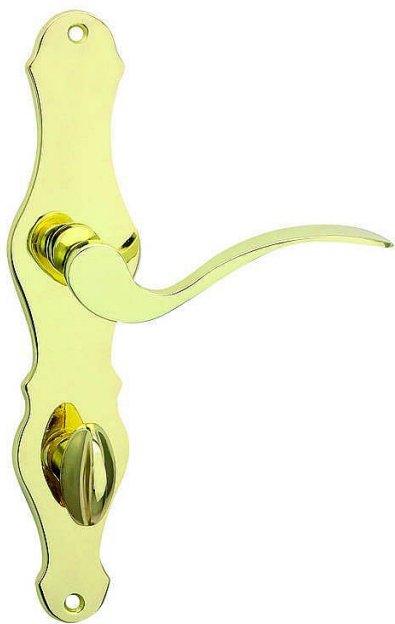

MUNSTER štítové kování leštěná mosaz OLV

» DVEŘNÍ KOVÁNÍ » INTERIÉROVÉ » Štítové

Dodavatelské číslo	C0710216
Značka	COBRA
Kód produktu	MP03608-9730

Máte rádi tradiční až rustikální interiérový styl? Kování MUNSTER vzývá tu skutečnou klasiku a kombinuje ji s moderními designovými přístupy. Na tradiční zdobný obrys štítu v případě modelu Munster nenavazují zdobné prolisy a jiné prvky, naopak - štít je zcela plochý. Díky souladu se stejně pojatou klikou působí kování Munster skutečně unikátně - stále tradiční až historizující, zároveň atraktivní i ve 21.století.

Dostupnost sklad SEZAM : u dodavatele
Dostupné sklad dodavatele: 1,00

Parametry

Značka	COBRA
--------	-------