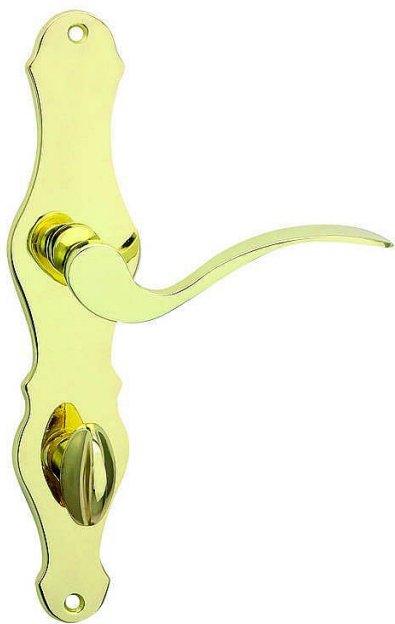

MUNSTER štítové kování leštěná mosaz OLV

» DVEŘNÍ KOVÁNÍ » INTERIÉROVÉ » Štítové

Dodavatelské číslo	C0710216
Značka	COBRA
Kód produktu	MP03608-9730

Máte rádi tradiční až rustikální interiérový styl? Kování MUNSTER vzývá tu skutečnou klasiku a kombinuje ji s moderními designovými přístupy. Na tradiční zdobný obrys štítu v případě modelu Munster nenavazují zdobné prolisy a jiné prvky, naopak – štít je zcela plochý. Díky souladu se stejně pojatou klikou působí kování Munster skutečně unikátně – stále tradiční až historizující, zároveň atraktivní i ve 21.století.

Dostupnost sklad SEZAM : u dodavatele
Dostupné sklad dodavatele: 1,00

Parametry

Značka	COBRA
--------	-------