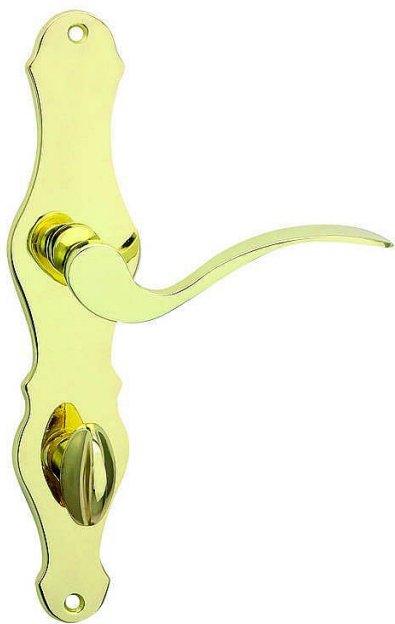

MUNSTER WC90 OLV

» DVEŘNÍ KOVÁNÍ » INTERIÉROVÉ » Štítové

Dodavatelské číslo	C0710236
EAN	8590370129262
Značka	COBRA
Kód produktu	03608-9750

Máte rádi tradiční až rustikální interiérový styl? Kování MUNSTER vyzývá tu skutečnou klasiku a kombinuje ji s moderními designovými přístupy. Na tradiční zdobný obrys štítu v případě modelu Munster nenavazují zdobné prolisy a jiné prvky, naopak - štít je zcela plochý. Díky souladu se stejně pojatou klikou působí kování Munster skutečně unikátně - stále tradiční až historizující, zároveň atraktivní i ve 21.století.

Dostupnost sklad SEZAM : u dodavatele

Parametry

Značka	COBRA
Barva	Mosaz lesk
Rozteč	90