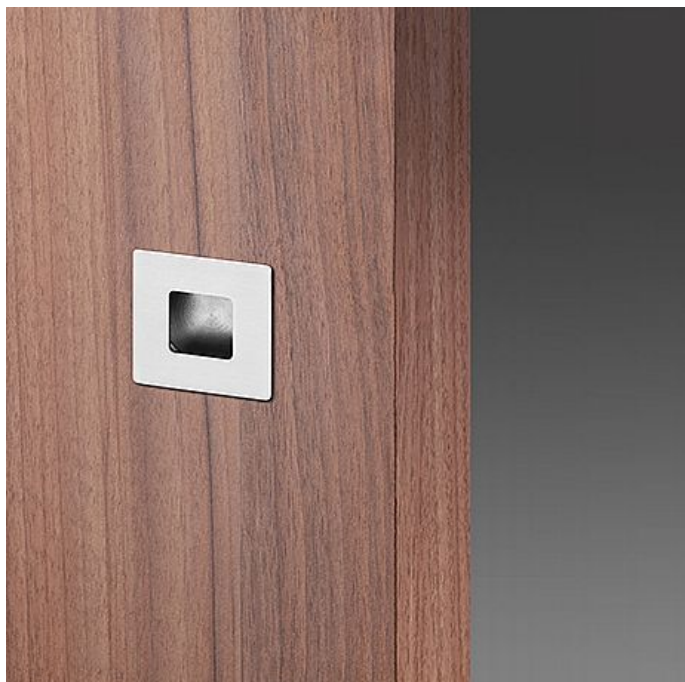

Mušle HR 50 mm

» DVEŘNÍ KOVÁNÍ » DVEŘNÍ MUŠLE

Dodavatelské číslo	PCE00027
EAN	8591912047730
Značka	AC-T
Kód produktu	03706-4295

Nerzová čtvercová mušle pro posuvné dveře. Mušle dodáváme v provedení bez otvoru. Pro instalaci do dveří je zapotřebí připravit záhlubeň. Materiál: nerez

Dostupnost sklad SEZAM : u dodavatele
Dostupné sklad dodavatele: sklad dodavatele

Parametry

Značka	AC-T
Barva	Nerez mat, F9 imitace nerez