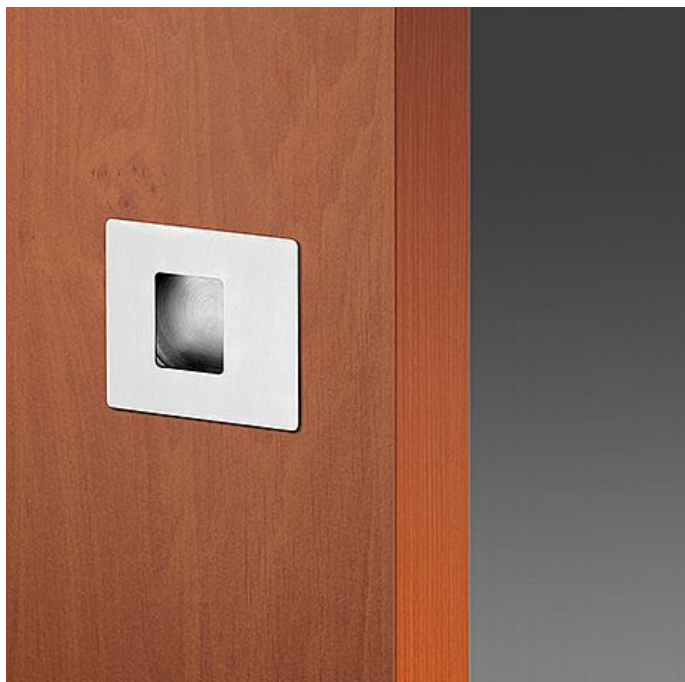

Mušle HR 70 mm

» DVEŘNÍ KOVÁNÍ » DVEŘNÍ MUŠLE

Dodavatelské číslo	PCE00028
EAN	8591912047747
Značka	AC-T
Kód produktu	03706-4300
Balení	0 ks

Dostupnost na hlavním skladě: skladem u dodavatele

Parametry

Značka	AC-T
Barva	Nerez mat, F9 imitace nerez