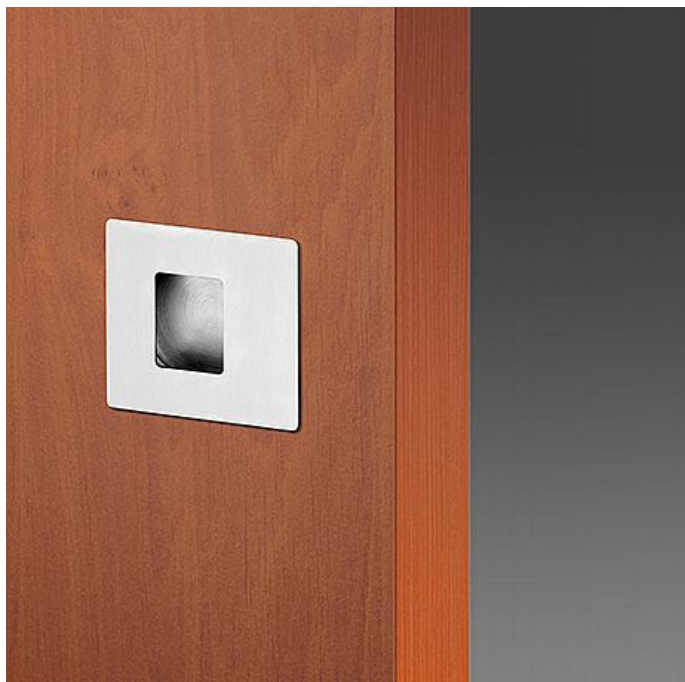

# Mušle HR 70 mm

» DVEŘNÍ KOVÁNÍ » DVEŘNÍ MUŠLE

Dodavatelské číslo	PCE00028
EAN	8591912047747
Značka	AC-T
Kód produktu	03706-4300

Nerzová čtvercová mušle pro posuvné dveře. Mušle dodáváme v provedení bez otvoru. Pro instalaci do dveří je zapotřebí připravit záhlubeň. Materiál: nerez

## Parametry

Značka	AC-T
Barva	Nerez mat, F9 imitace nerez