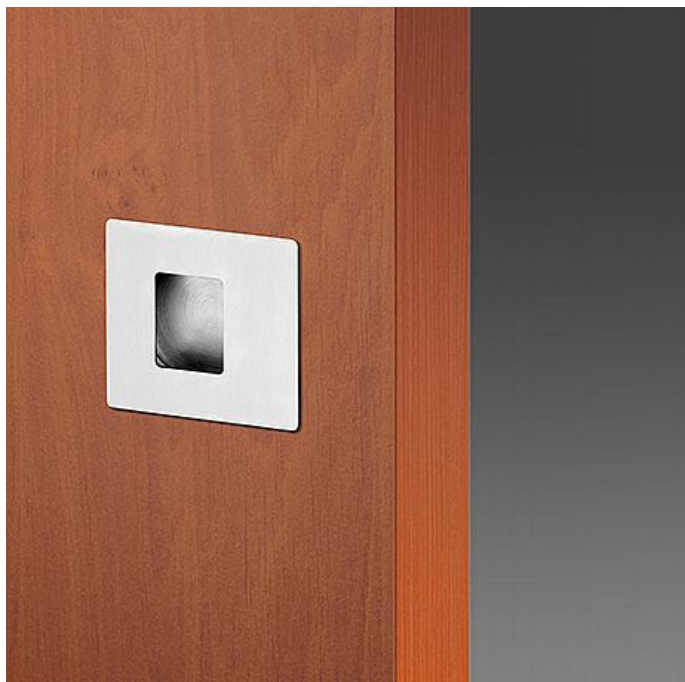

Mušle HR 70 mm

» DVEŘNÍ KOVÁNÍ » DVEŘNÍ MUŠLE

Dodavatelské číslo	PCE00028
EAN	8591912047747
Značka	AC-T
Kód produktu	03706-4300

Nerzová čtvercová mušle pro posuvné dveře. Mušle dodáváme v provedení bez otvoru. Pro instalaci do dveří je zapotřebí připravit záhlubeň. Materiál: nerez

Dostupnost sklad SEZAM : u dodavatele
Dostupné sklad dodavatele: sklad dodavatele

Parametry

Značka	AC-T
Barva	Nerez mat, F9 imitace nerez