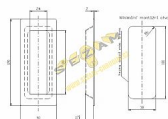

Mušle hranatá 50x120mm černá

» DVEŘNÍ KOVÁNÍ » DVEŘNÍ MUŠLE

Dodavatelské číslo	4067440496
Kód produktu	02000-6515
Balení	1 Ks

hrnatá mušle

Dostupnost sklad SEZAM : skladem
Dostupné sklad dodavatele: sklad dodavatele

Parametry

Značka	ROSTEX
Barva	Černá