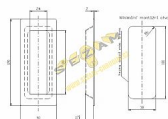

# Mušle hranatá 50x120mm černá

» DVEŘNÍ KOVÁNÍ » DVEŘNÍ MUŠLE

Dodavatelské číslo	4067440496
Kód produktu	02000-6515
Balení	1 Ks

hrnatá mušle

Dostupnost sklad SEZAM : skladem  
Dostupné sklad dodavatele: sklad dodavatele

## Parametry

Značka	ROSTEX
Barva	Černá