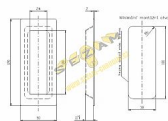

# Mušle hranatá 50x120mm černá

» DVEŘNÍ KOVÁNÍ » DVEŘNÍ MUŠLE

Dodavatelské číslo	4067440496
Značka	ROSTEX
Kód produktu	02000-6515
Balení	1 ks

Dostupnost na hlavním skladě: skladem u dodavatele

## Parametry

Značka	ROSTEX
Barva	Černá