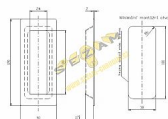

# Mušle hranatá 50x120mm černá

» DVEŘNÍ KOVÁNÍ » DVEŘNÍ MUŠLE

Dodavatelské číslo	4067440496
Kód produktu	02000-6515
Balení	1 Ks

hrnatá mušle

Dostupnost sklad SEZAM : u dodavatele  
Dostupné sklad dodavatele: sklad dodavatele

## Parametry

Značka	ROSTEX
Barva	Černá