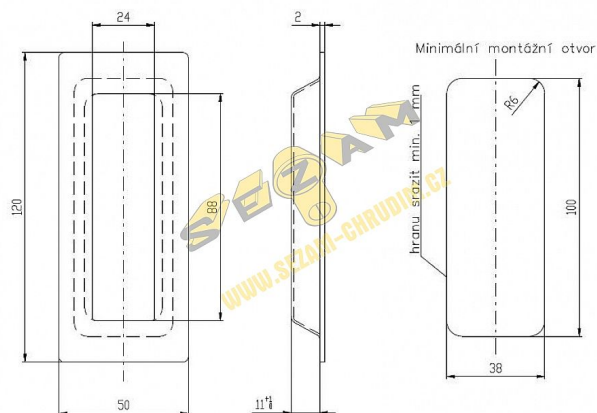

Mušle hranatá 50x120mm NEREZ

» DVEŘNÍ KOVÁNÍ » DVEŘNÍ MUŠLE

Dodavatelské číslo 1032020000

Kód produktu 02000-6510

Balení 1 Ks

hrnatá mušle

Dostupnost sklad SEZAM : u dodavatele
Dostupné sklad dodavatele: sklad dodavatele

Parametry

Značka ROSTEX

Barva Nerez mat, F9 imitace nerez