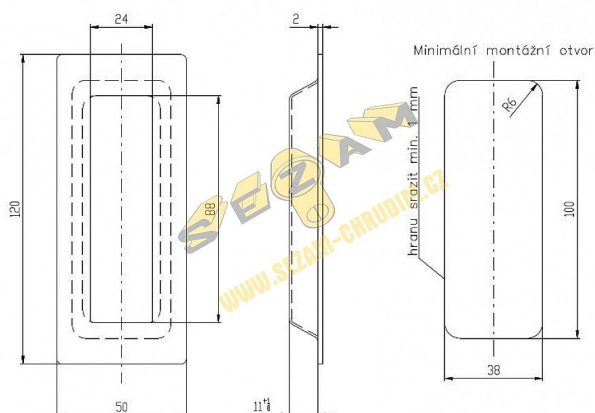

Mušle hranatá 50x120mm NEREZ

» DVEŘNÍ KOVÁNÍ » DVEŘNÍ MUŠLE

Dodavatelské číslo 1032020000

Kód produktu 02000-6510

Balení 1 Ks

hrnatá mušle

Dostupnost sklad SEZAM : u dodavatele
Dostupné sklad dodavatele: sklad dodavatele

Parametry

Značka ROSTEX

Barva Nerez mat, F9 imitace nerez