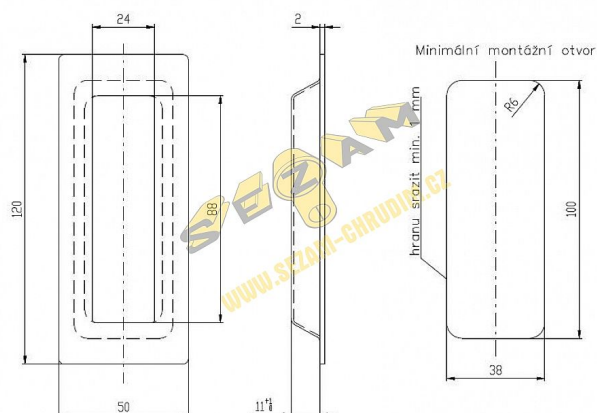

Mušle hranatá 50x120mm NEREZ

» DVEŘNÍ KOVÁNÍ » DVEŘNÍ MUŠLE

Dodavatelské číslo 1032020000

Kód produktu 02000-6510

Balení 1 Ks

hrnatá mušle

Dostupnost sklad SEZAM : u dodavatele
Dostupné sklad dodavatele: sklad dodavatele

Parametry

Značka ROSTEX

Barva Nerez mat, F9 imitace nerez