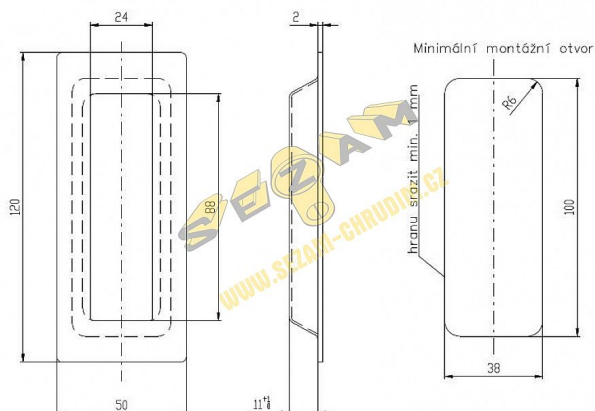

Mušle hranatá 50x120mm NEREZ

» DVEŘNÍ KOVÁNÍ » DVEŘNÍ MUŠLE

Dodavatelské číslo	1032020000
Značka	ROSTEX
Kód produktu	02000-6510
Balení	1 ks

Dostupnost na hlavním skladě: skladem u dodavatele

Parametry

Značka	ROSTEX
Barva	Nerez mat, F9 imitace nerez